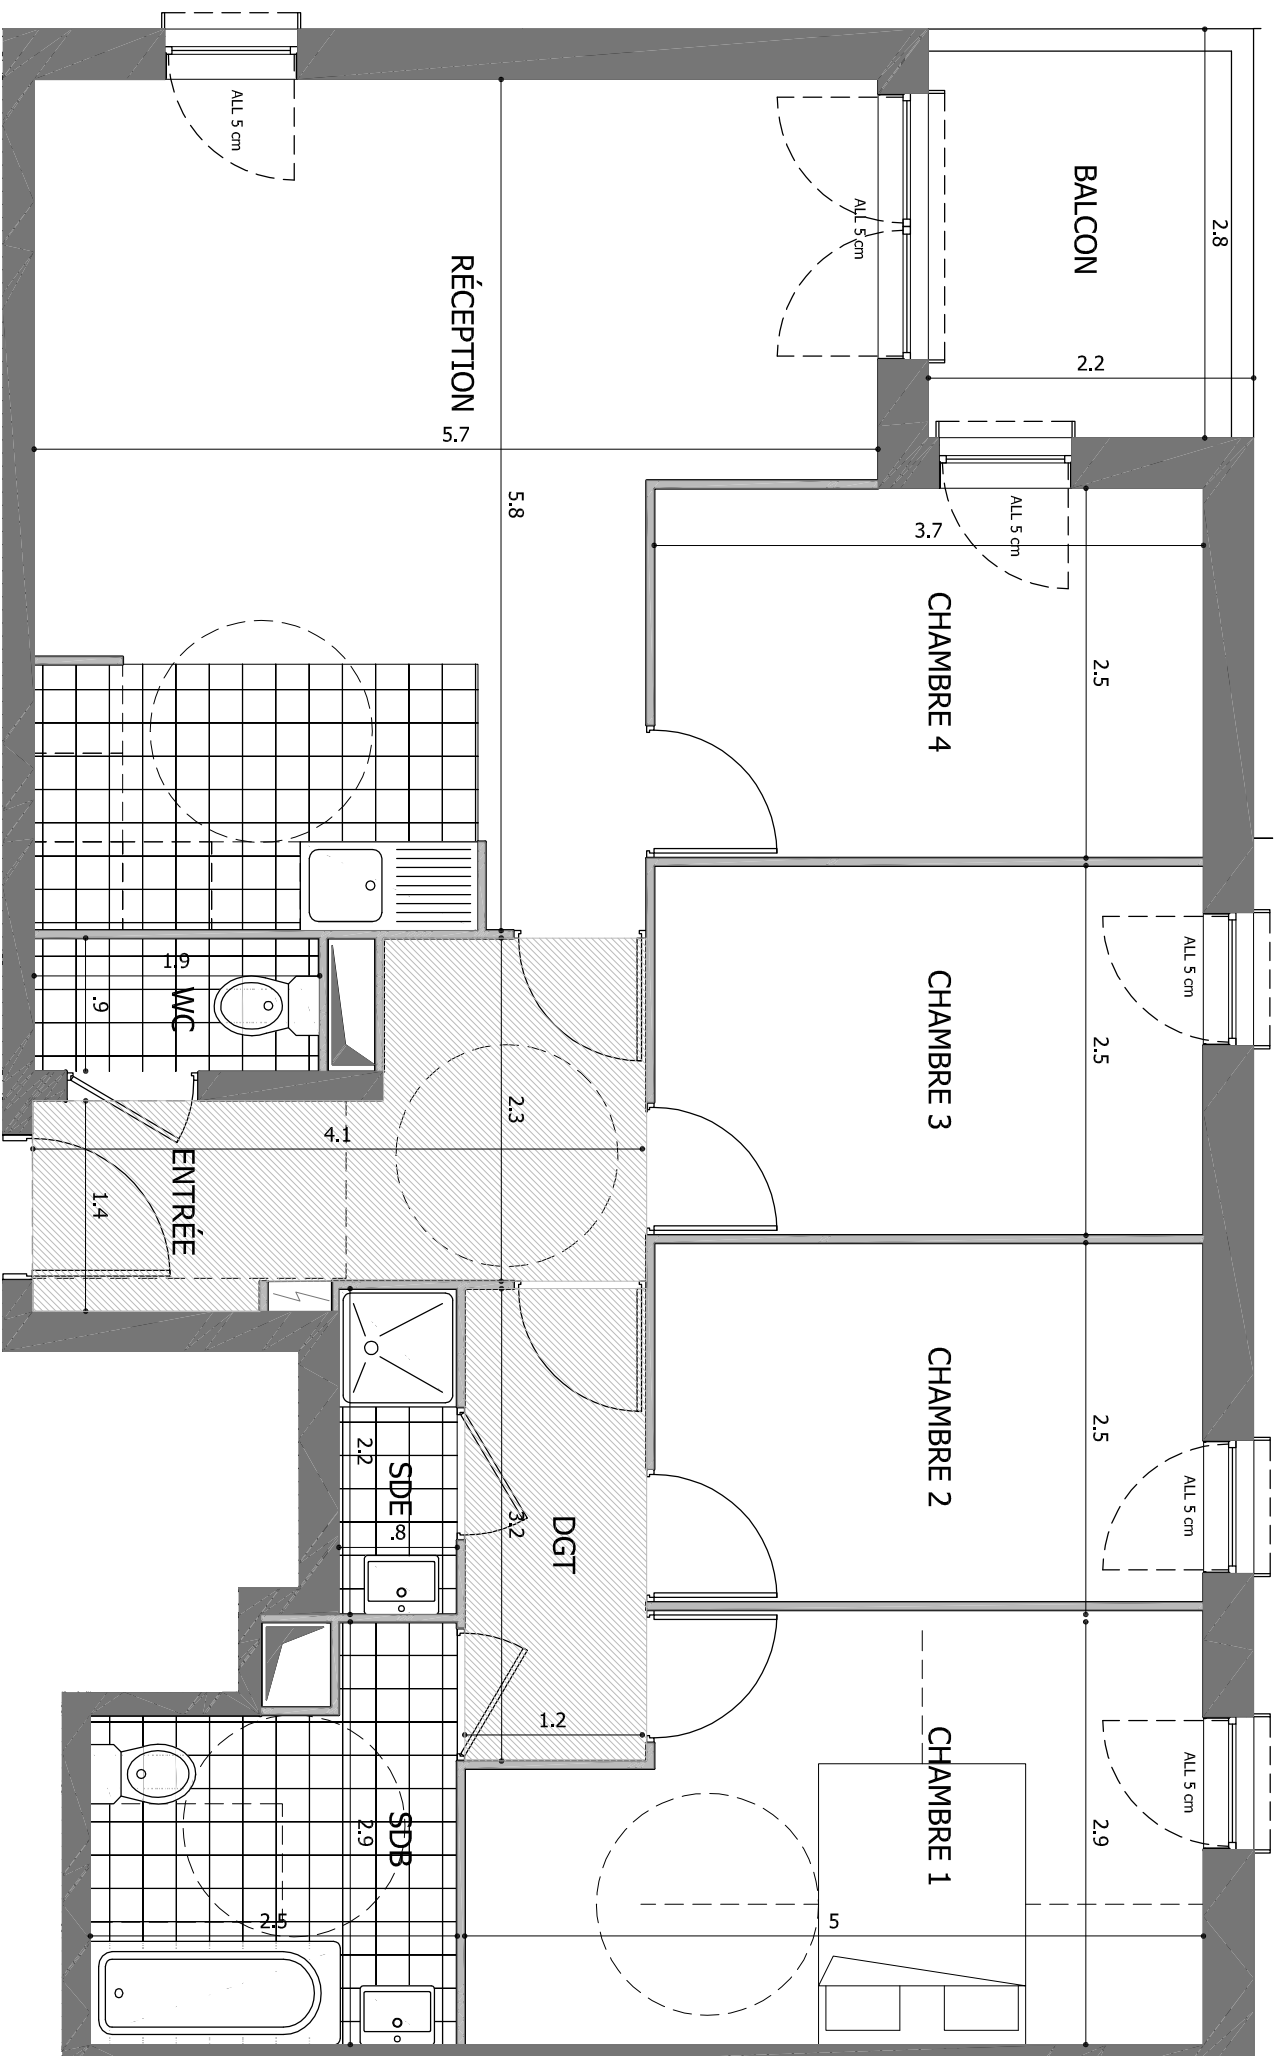

Domaine des Arts

MASSY

154

**LA GENERALE
DE PROMOTION**
Des rêves réalisés

LES NOUVEAUX CONSTRUCTEURS
CONCEVONS VOTRE ESPACE DE VIE

MAIL AMPÈRE

N° 154

Bâtiment A

Appartement 5 pièces

DOMAINE DES ARTS
5 ÈME ÉTAGE
MAIL AMPÈRE
91300 MASSY

TABLEAU DES SURFACES (Y compris placards)

ENTRÉE.....	7,3 M2
RÉCEPTION.....	28,0 M2
CHAMBRE 1.....	13,3 M2
CHAMBRE 2.....	9,0 M2
CHAMBRE 3.....	9,3 M2
CHAMBRE 4.....	9,3 M2
DÉGAGEMENT.....	3,9 M2
SALLE DE BAIN.....	6,0 M2
SALLE D'EAU.....	1,7 M2
WC.....	1,7 M2

SURFACE HABITABLE.....89,5 M2
(Y compris placards)

BALCON.....5,1 M2

TOTAL SURFACES ANNEXES.....94,6 M2

PLAN DE RÉSERVATION

INDICE : DATE : MAI 2010

Des modifications sont susceptibles d'être apportées à ce plan en fonction des nécessités techniques ou réglementaires.
Les surfaces, côtes, niveaux intérieurs et extérieurs sont approximatifs; les retombées, faux plafonds, gaines, équipements sonotroïques, dimensions des corbelages sont figurés à titre indicatif, et peuvent subir des modifications, changement d'implacement, ou ajout.
Les appareils ménagers, meubles, et végétaux ne sont pas fournis.
La surface de chaque pièce est calculée avec son éventuel placard.