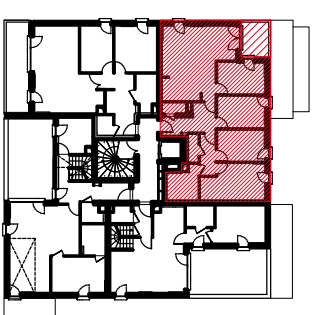

Domaine des Arts

MASSY

154

**LA GENERALE
DE PROMOTION**
Des rêves réalisés

LES NOUVEAUX CONSTRUCTEURS
CONCEVONS VOTRE ESPACE DE VIE

MAIL AMPÈRE

N° 154

Bâtiment A

Appartement 5 pièces

DOMAINE DES ARTS
5 ÈME ÉTAGE
MAIL AMPÈRE
91300 MASSY

TABLEAU DES SURFACES (Y compris placards)

ENTRÉE.....	7,3 M2
RÉCEPTION.....	28,0 M2
CHAMBRE 1.....	13,3 M2
CHAMBRE 2.....	9,0 M2
CHAMBRE 3.....	9,3 M2
CHAMBRE 4.....	9,3 M2
DÉGAGEMENT.....	3,9 M2
SALLE DE BAIN.....	6,0 M2
SALLE D'EAU.....	1,7 M2
WC.....	1,7 M2

SURFACE HABITABLE.....89,5 M2
(Y compris placards)

BALCON.....5,1 M2

TOTAL SURFACES ANNEXES.....94,6 M2

PLAN DE RÉSERVATION

INDICE : DATE : MAI 2010

Des modifications sont susceptibles d'être apportées à ce plan en fonction des nécessités techniques ou réglementaires.
Les surfaces, côtes, niveaux intérieurs et extérieurs sont approximatifs; les retombées, faux plafonds, gaines, équipements sonotroïques, dimensions des corbelages sont figurés à titre indicatif, et peuvent subir des modifications, changement d'implacement, ou ajout.
Les appareils ménagers, meubles, et végétaux ne sont pas fournis.
La surface de chaque pièce est calculée avec son éventuel placard.