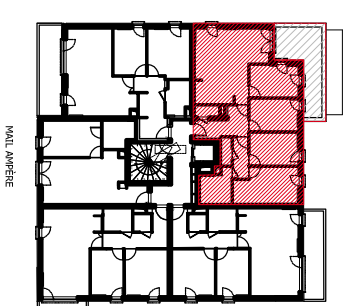

Domaine des Arts

MASSY

145

MAIL AMPÈRE

N° 145 Bâtiment A Appartement 5 pièces

DOMAINE DES ARTS
4 ÈME ÉTAGE
MAIL AMPÈRE
91300 MASSY

TABLEAU DES SURFACES (Y compris placards)

ENTRÉE.....	7,3 M2
RÉCEPTION.....	28,0 M2
CHAMBRE 1.....	13,0 M2
CHAMBRE 2.....	9,4 M2
CHAMBRE 3.....	9,4 M2
CHAMBRE 4.....	9,3 M2
DÉGAGEMENT.....	3,8 M2
SALLE DE BAIN.....	6,1 M2
SALLE D'EAU.....	1,8 M2
WC.....	1,7 M2

SURFACE HABITABLE.....89,5 M2
(Y compris placards)

TERRASSE.....14,7 M2

TOTAL SURFACES ANNEXES.....104,2 M2

PLAN DE RÉSERVATION

INDICE : DATE : MAI 2010

Des modifications sont susceptibles d'être apportées à ce plan en fonction des nécessités techniques ou réglementaires.
Les surfaces, côtes, niveaux intérieurs et extérieurs sont approximatifs; les retombées, faux plafonds, gaines, équipements sonotroïques, dimensions des corréloges sont figurés à titre indicatif, et peuvent subir des modifications, changement d'emplacement, ou ajout.
Les appareils ménagers, meubles, et végétaux ne sont pas fournis.
La surface de chaque pièce est calculée avec son éventuel placard.