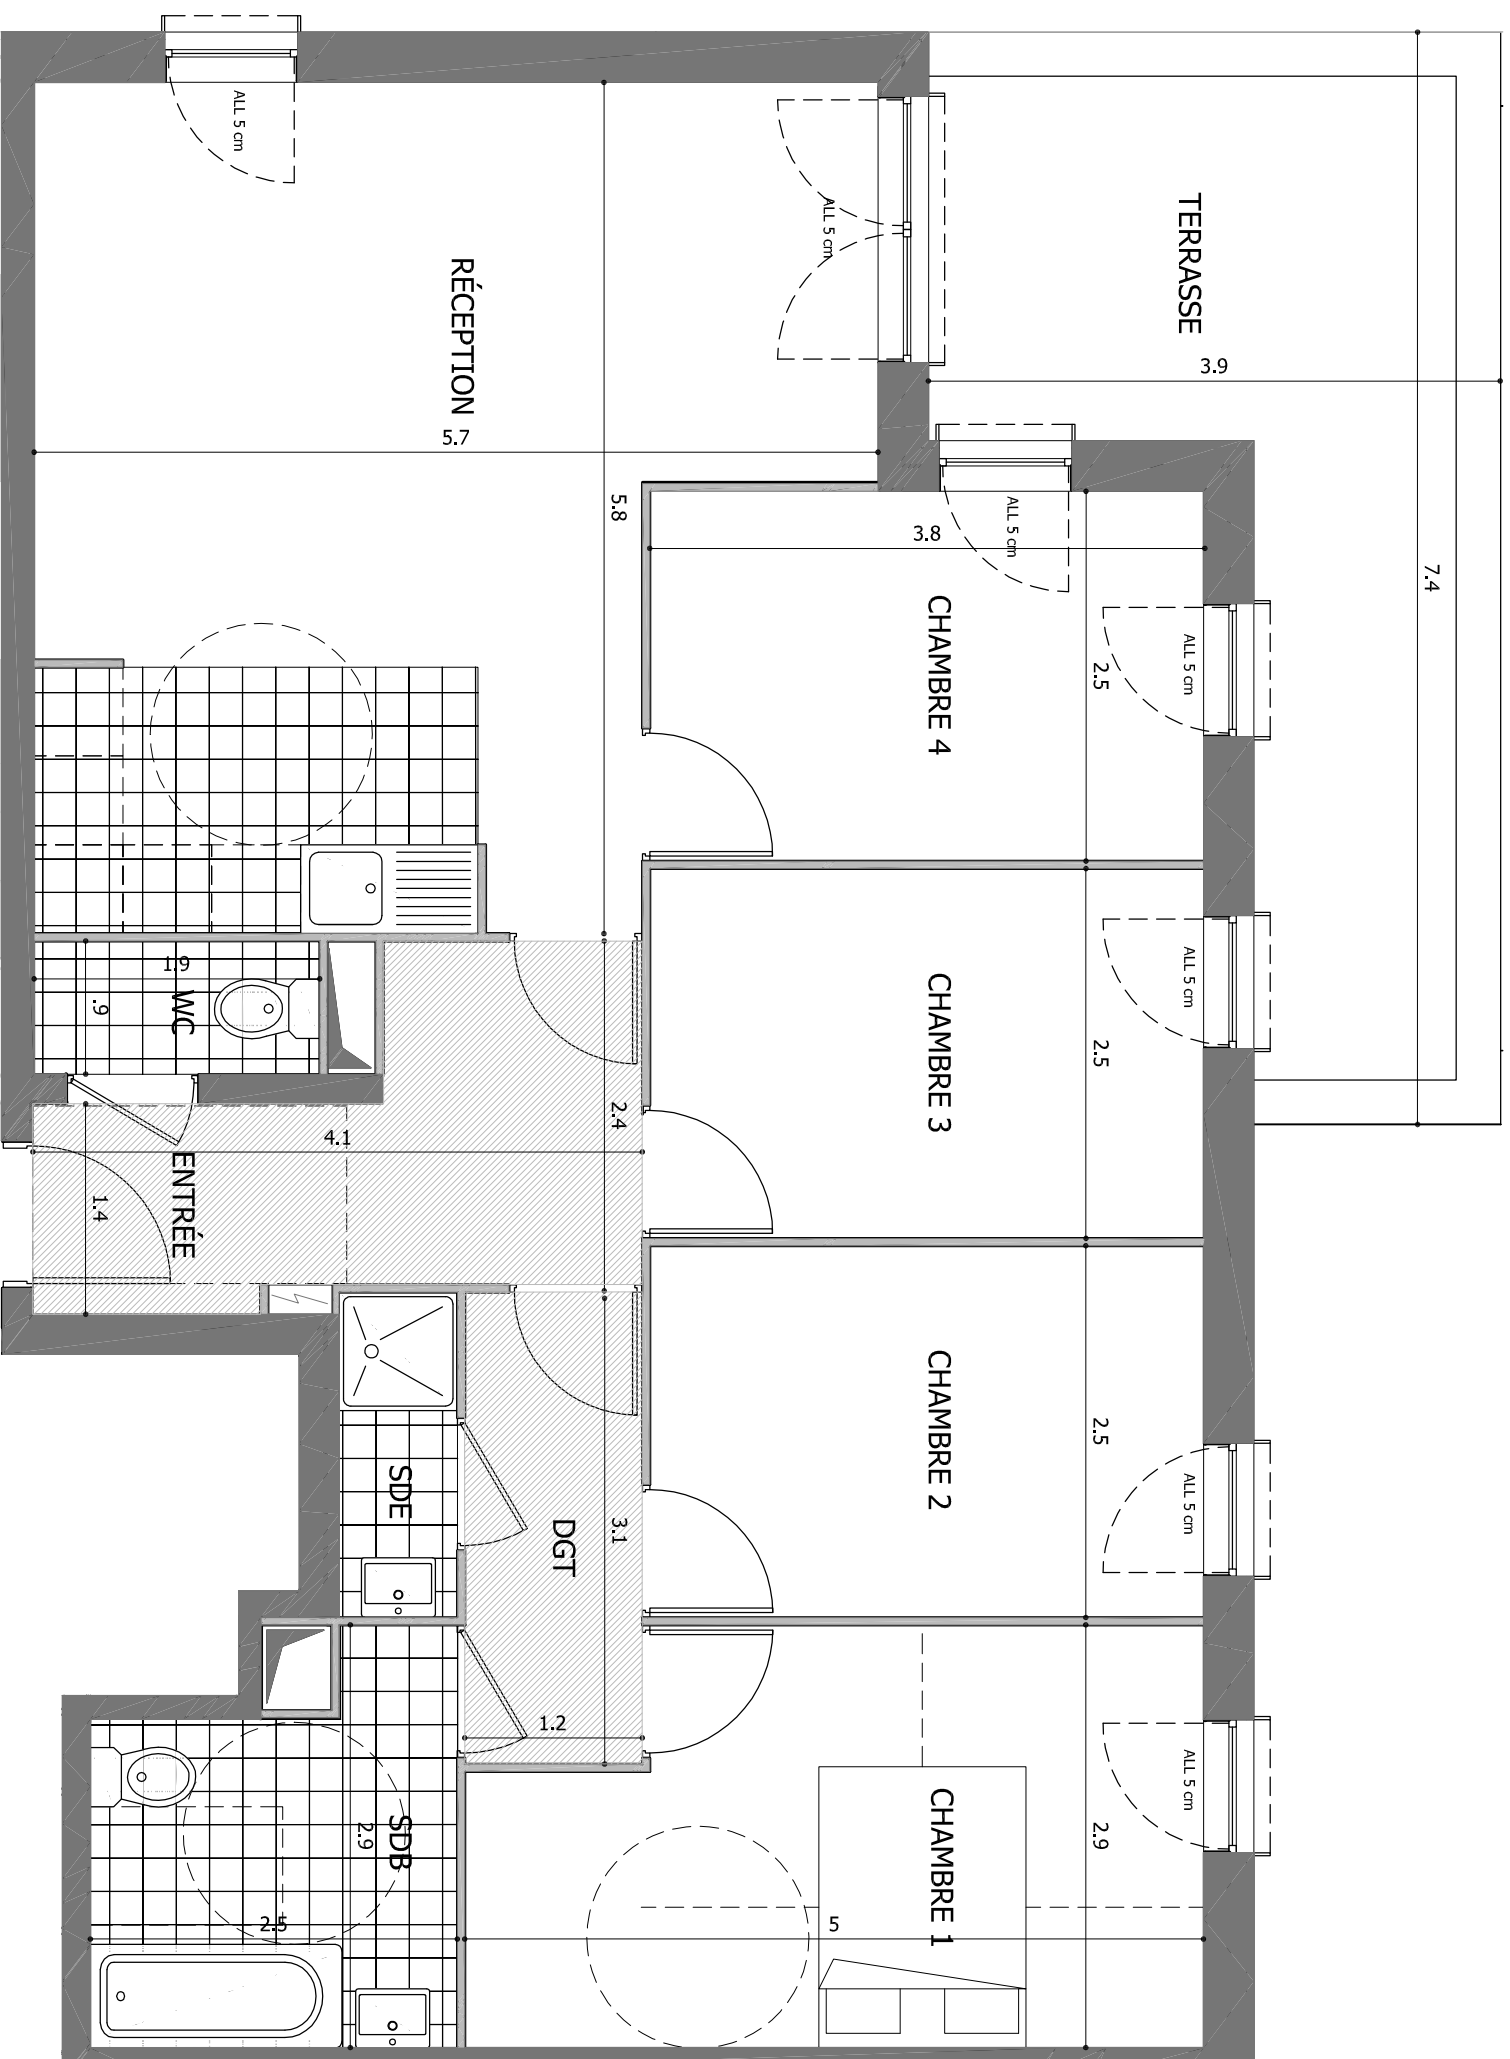

Domaine des Arts

MASSY

145

MAIL AMPÈRE

N° 145 Bâtiment A Appartement 5 pièces

DOMAINE DES ARTS
4 ÈME ÉTAGE
MAIL AMPÈRE
91300 MASSY

TABLEAU DES SURFACES (Y compris placards)

ENTRÉE.....	7,3 M2
RÉCEPTION.....	28,0 M2
CHAMBRE 1.....	13,0 M2
CHAMBRE 2.....	9,4 M2
CHAMBRE 3.....	9,4 M2
CHAMBRE 4.....	9,3 M2
DÉGAGEMENT.....	3,8 M2
SALLE DE BAIN.....	6,1 M2
SALLE D'EAU.....	1,8 M2
WC.....	1,7 M2

SURFACE HABITABLE.....89,5 M2
(Y compris placards)

TERRASSE.....14,7 M2

TOTAL SURFACES ANNEXES.....104,2 M2

PLAN DE RÉSERVATION

INDICE : DATE : MAI 2010

Des modifications sont susceptibles d'être apportées à ce plan en fonction des nécessités techniques ou réglementaires.
Les surfaces, côtes, niveaux intérieurs et extérieurs sont approximatifs; les retombées, faux plafonds, gaines, équipements sonotroïques, dimensions des corréloges sont figurés à titre indicatif, et peuvent subir des modifications, changement d'emplacement, ou ajout.
Les appareils ménagers, meubles, et végétaux ne sont pas fournis.
La surface de chaque pièce est calculée avec son éventuel placard.