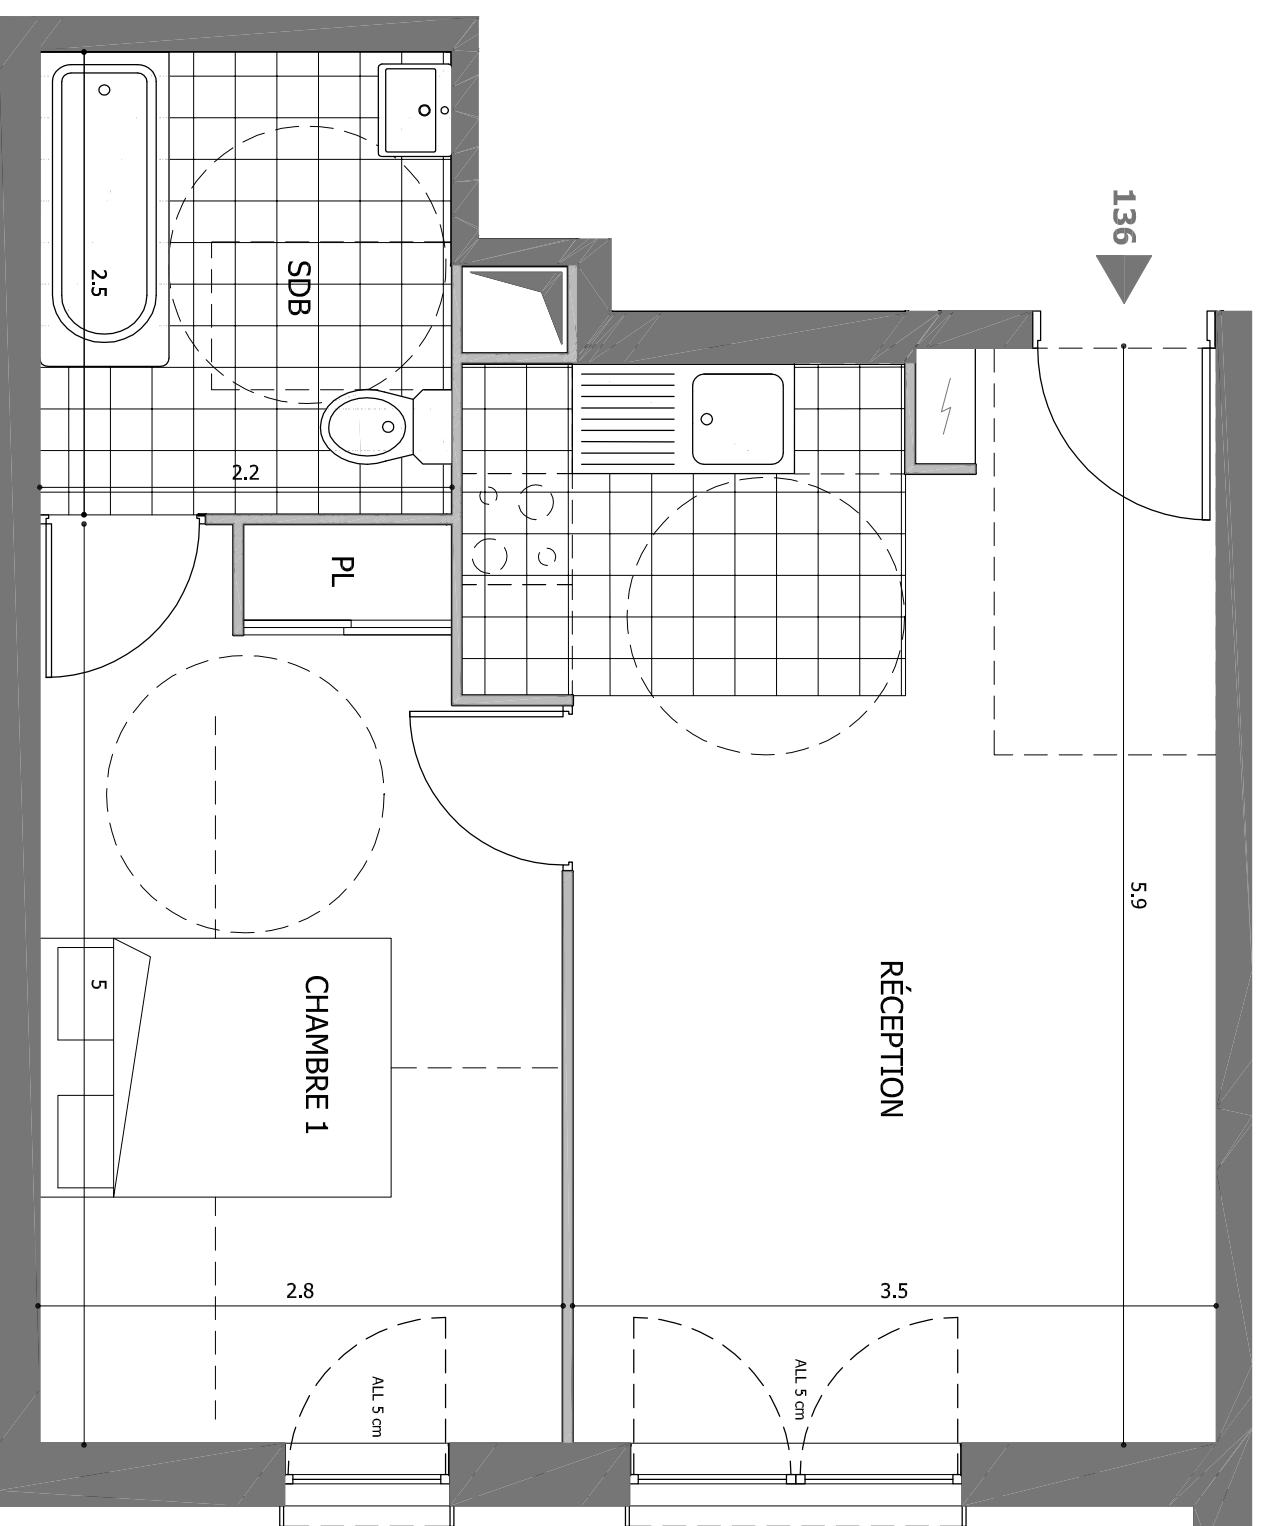

Domaine des Arts

MASSY

N° 136 Bâtiment A Appartement 2 pièces

DOMAINE DES ARTS
3 ÈME ÉTAGE
MAIL AMPÈRE
91300 MASSY

TABLEAU DES SURFACES (y compris placards)

RÉCEPTION.....	21,3 M2
CHAMBRE 1.....	13,5 M2
SALLE DE BAIN.....	5,6 M2

SURFACE HABITABLE.....40,3 M2
(y compris placards)

PLAN DE RÉSERVATION

INDICE : _____ DATE : MAI 2010

Des modifications sont susceptibles d'être apportées à ce plan en fonction des nécessités techniques ou réglementaires.
Les surfaces, côtes, niveaux intérieurs et extérieurs sont approximatifs; les retombées, faux plafonds, gaines, équipements sanitaires, et dimensions des corralages sont figurés à titre indicatif, et peuvent subir des modifications, changement d'emplacement, ou ajout.
Les appareils ménagers, meubles, et végétaux ne sont pas fournis.
La surface de chaque pièce est calculée avec son éventuel placard.