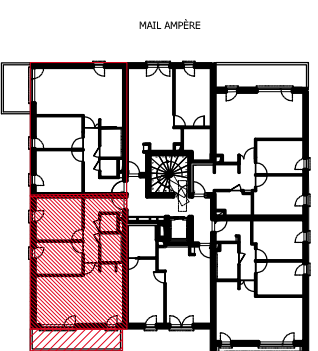

Domaine des Arts

MASSY

131

N° 131
Bâtiment A
Appartement 3 pièces

DOMAINE DES ARTS
3 ÈME ÉTAGE
MAIL AMPÈRE
91300 MASSY

TABLEAU DES SURFACES
(y compris placards)

ENTRÉE.....	3,7 M2
RÉCEPTION.....	27,4 M2
CHAMBRE 1.....	11,8 M2
CHAMBRE 2.....	9 M2
DÉGAGEMENT.....	4,4 M2
SALLE DE BAIN.....	4 M2
WC.....	1,9 M2

SURFACE HABITABLE.....62,2 M2
(y compris placards)

BALCON.....9,8 M2

TOTAL SURFACES PRIVATIVES.....72,0 M2

PLAN DE RÉSERVATION

INDICE : DATE : MAI 2010

Des modifications sont susceptibles d'être apportées à ce plan en fonction des nécessités techniques ou réglementaires.
Les surfaces, côtes, niveaux intérieurs et extérieurs sont approximatifs; les retombées, faux plafonds, gaines, équipements sanitaires, et dimensions des corralages sont figurés à titre indicatif, et peuvent subir des modifications, changement d'emplacements, ou ajout.
Les appareils ménagers, meubles, et végétaux ne sont pas fournis.
La surface de chaque pièce est calculée avec son éventuel placard.