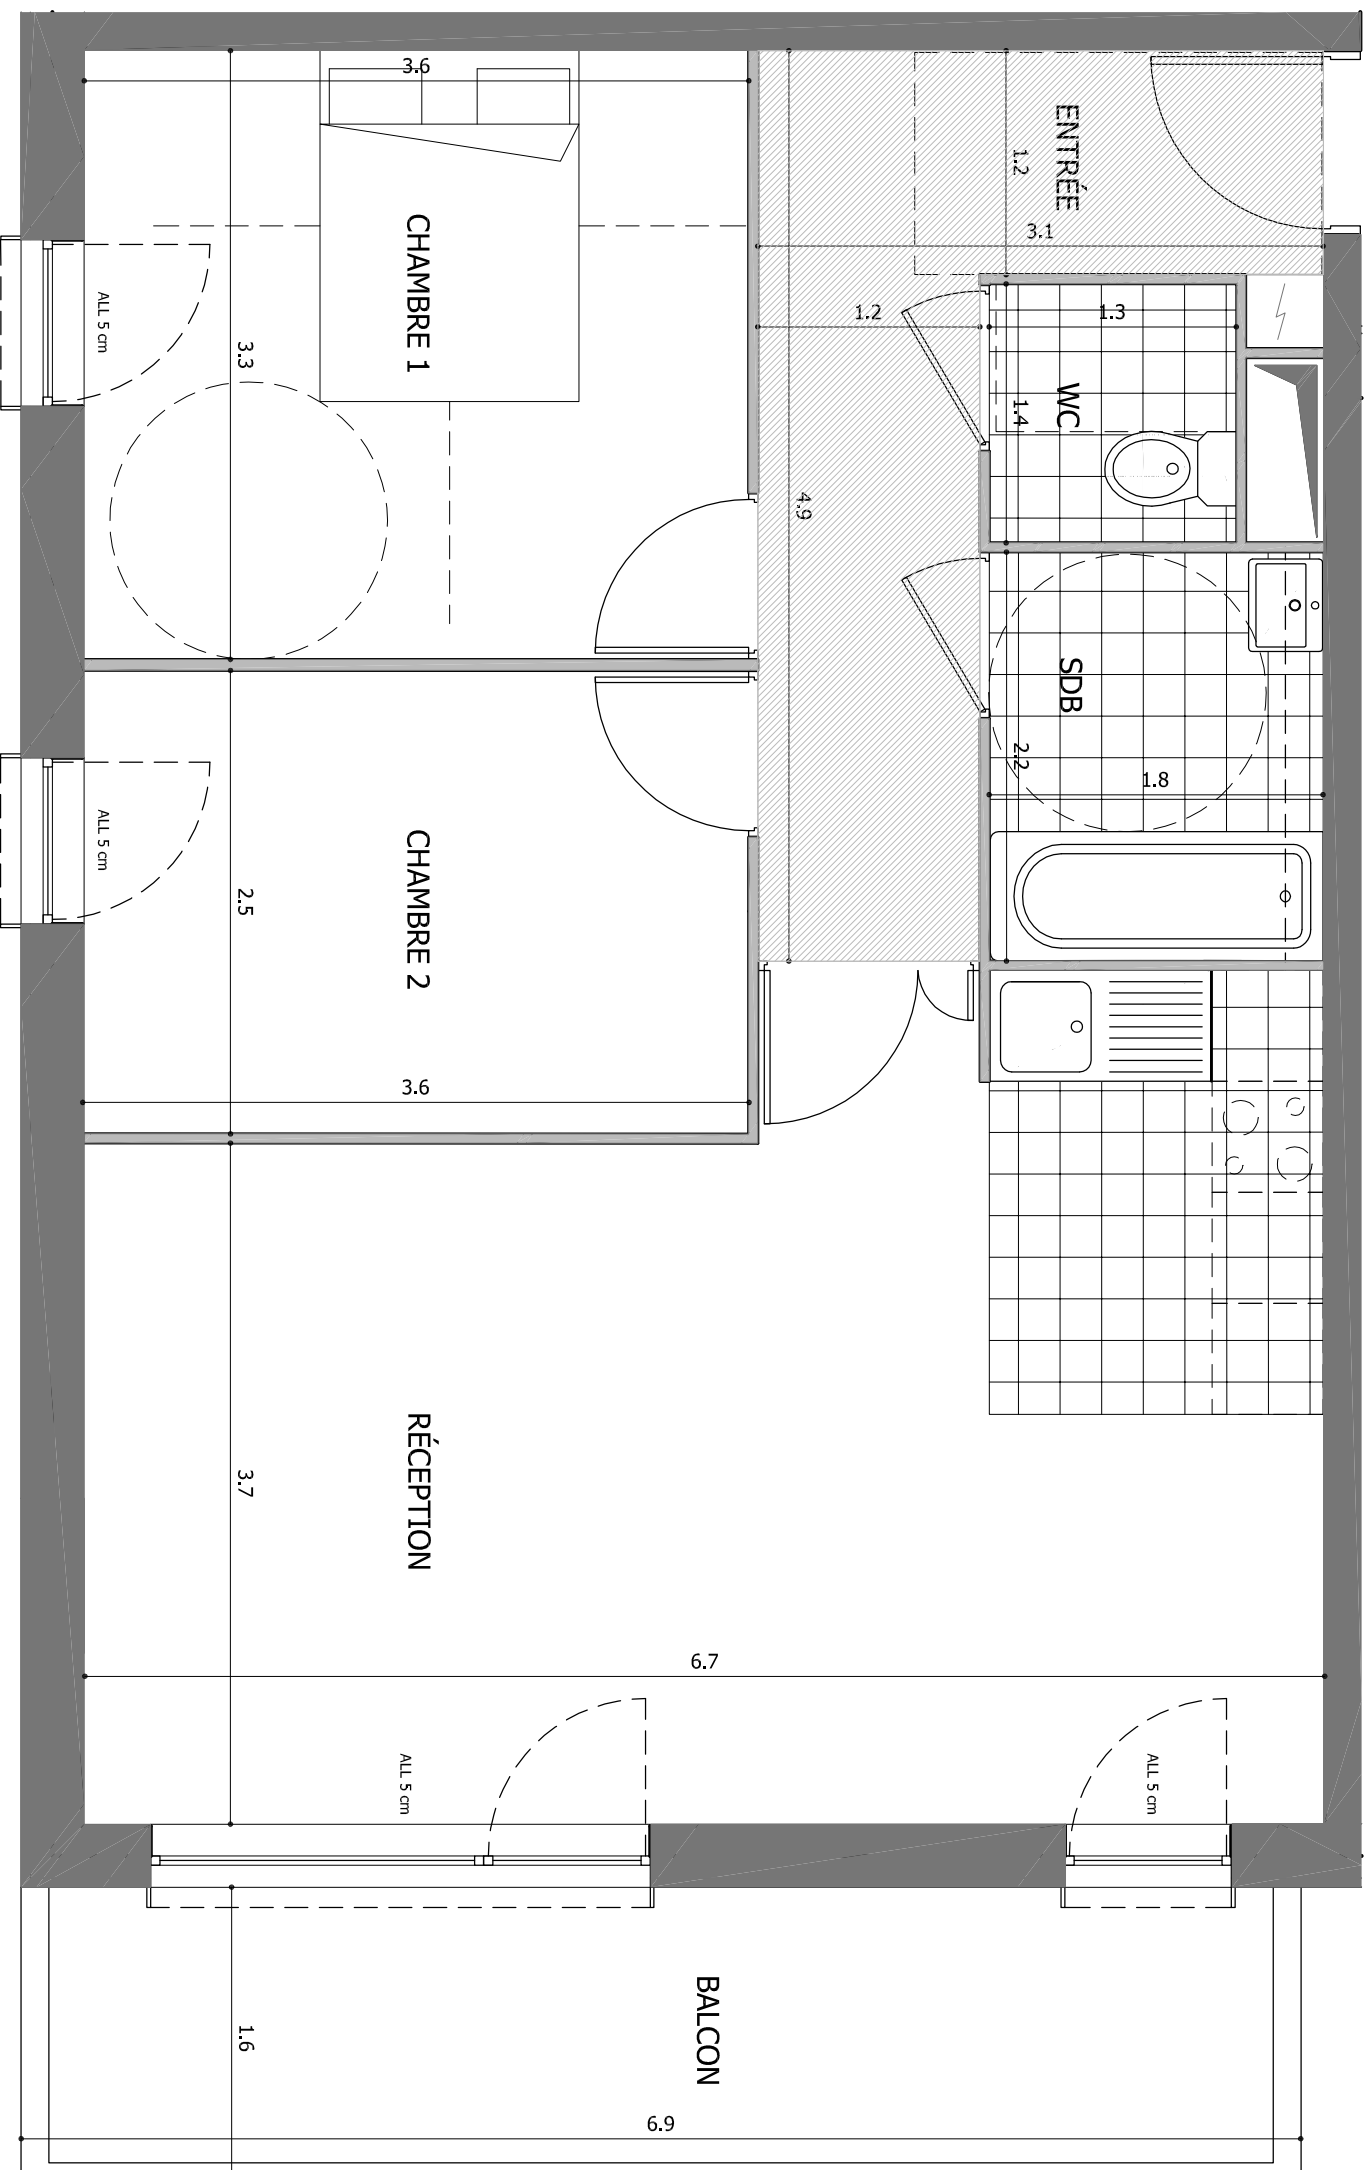

Domaine des Arts

MASSY

131

N° 131
Bâtiment A
Appartement 3 pièces

DOMAINE DES ARTS
3 ÈME ÉTAGE
MAIL AMPÈRE
91300 MASSY

TABLEAU DES SURFACES
(y compris placards)

ENTRÉE.....	3,7 M2
RÉCEPTION.....	27,4 M2
CHAMBRE 1.....	11,8 M2
CHAMBRE 2.....	9 M2
DÉGAGEMENT.....	4,4 M2
SALLE DE BAIN.....	4 M2
WC.....	1,9 M2

SURFACE HABITABLE.....62,2 M2
(y compris placards)

BALCON.....9,8 M2

TOTAL SURFACES PRIVATIVES.....72,0 M2

PLAN DE RÉSERVATION

INDICE : DATE : MAI 2010

Des modifications sont susceptibles d'être apportées à ce plan en fonction des nécessités techniques ou réglementaires.
Les surfaces, côtes, niveaux intérieurs et extérieurs sont approximatifs; les retombées, faux plafonds, gaines, équipements sanitaires, et dimensions des corralages sont figurés à titre indicatif, et peuvent subir des modifications, changement d'emplacements, ou ajout.
Les appareils ménagers, meubles, et végétaux ne sont pas fournis.
La surface de chaque pièce est calculée avec son éventuel placard.