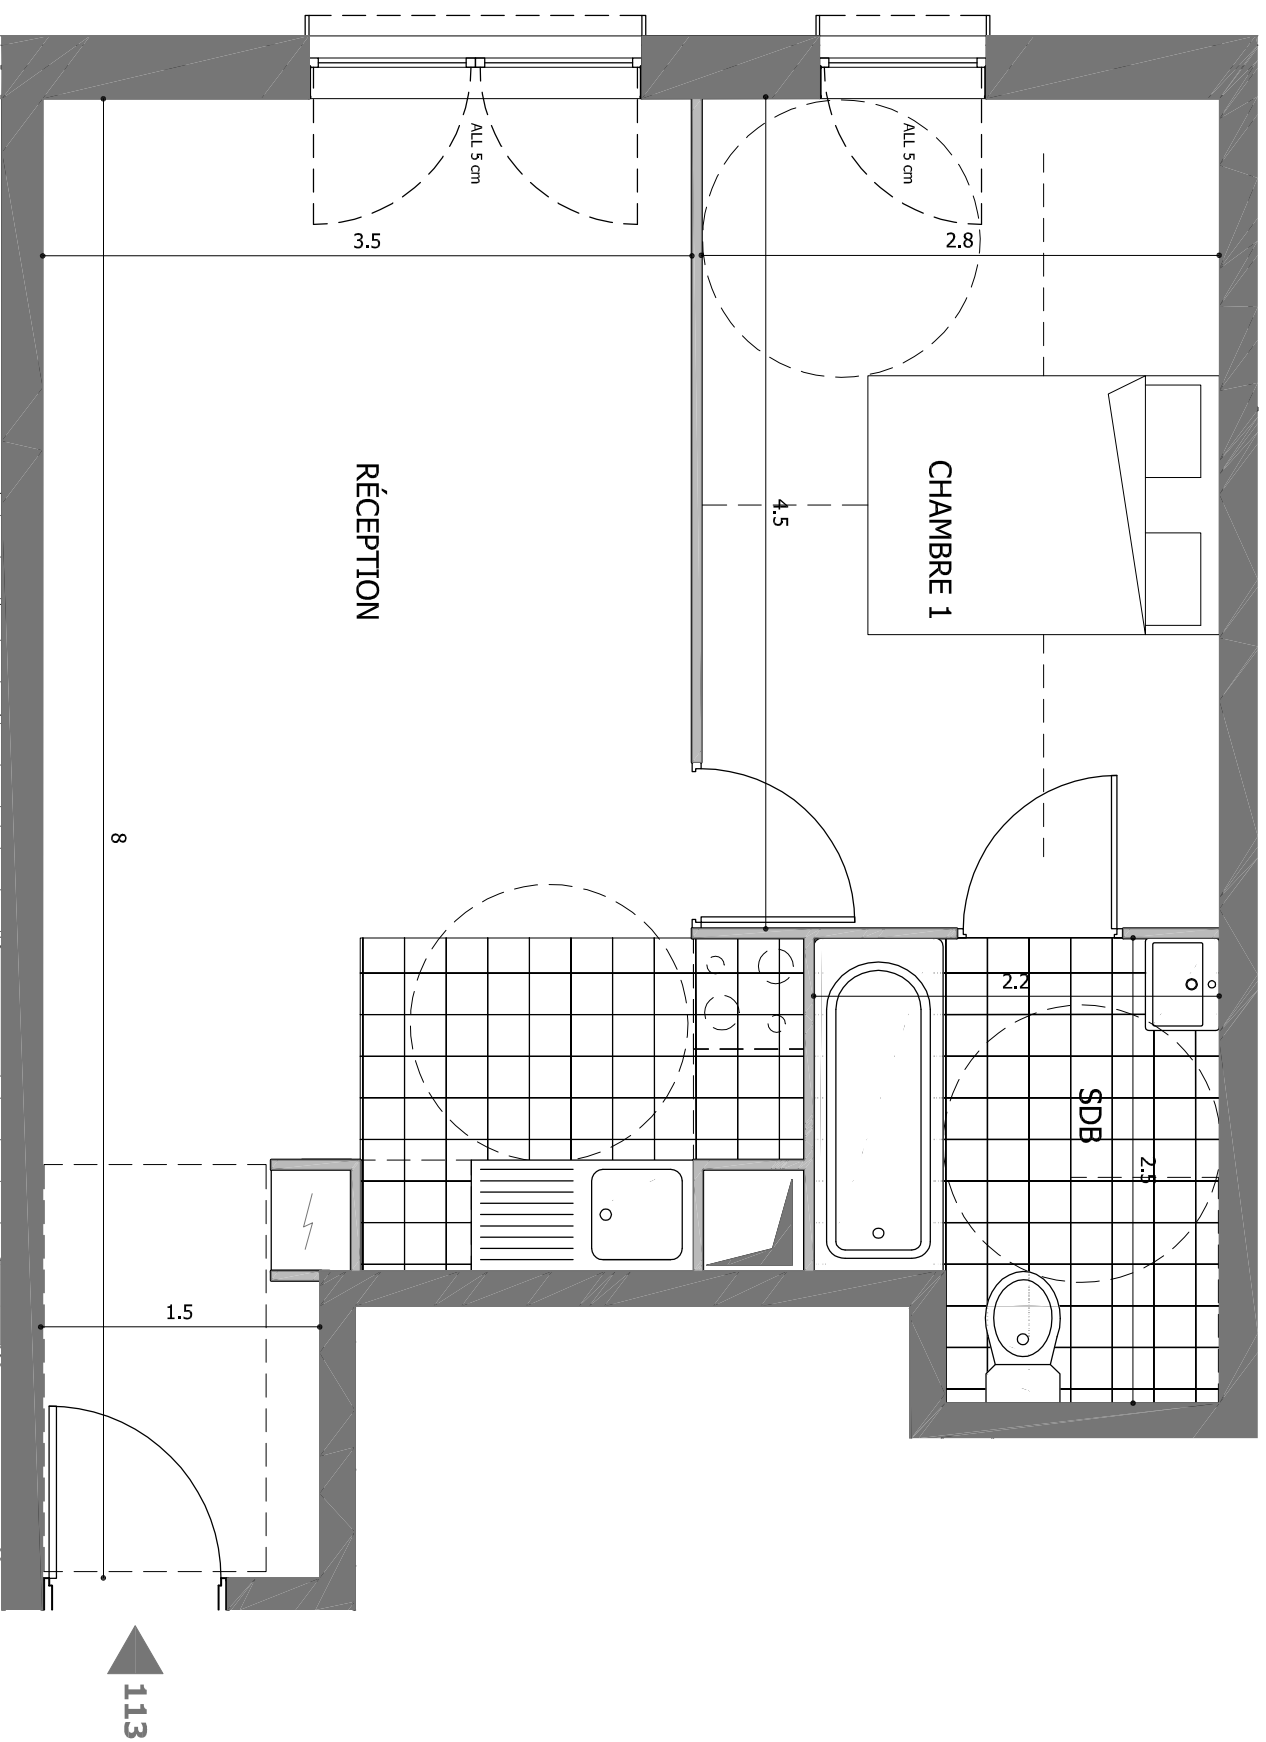

Domaine des Arts

MASSY

N° 113

Bâtiment A

Appartement 2 pièces

DOMAINE DES ARTS

1 ER ÉTAGE
MAIL AMPÈRE
91300 MASSY

TABLEAU DES SURFACES (y compris placards)

RÉCEPTION.....	25,1 M2
CHAMBRE 1.....	12,5 M2
SALLE DE BAIN.....	5,0 M2

SURFACE HABITABLE.....42,6 M2
(y compris placards)

PLAN DE RÉSERVATION

INDICE :

DATE : MAI 2010

Des modifications sont susceptibles d'être apportées à ce plan en fonction des nécessités techniques ou réglementaires.
Les surfaces, côtes, niveaux intérieurs et extérieurs sont approximatifs; les retombées, faux plafonds, gaines, équipements sanitaires, et dimensions des corralages sont figurés à titre indicatif, et peuvent subir des modifications, changement d'emplacement, ou ajout.
Les appareils ménagers, meubles, et végétaux ne sont pas fournis.
La surface de chaque pièce est calculée avec son éventuel placard.