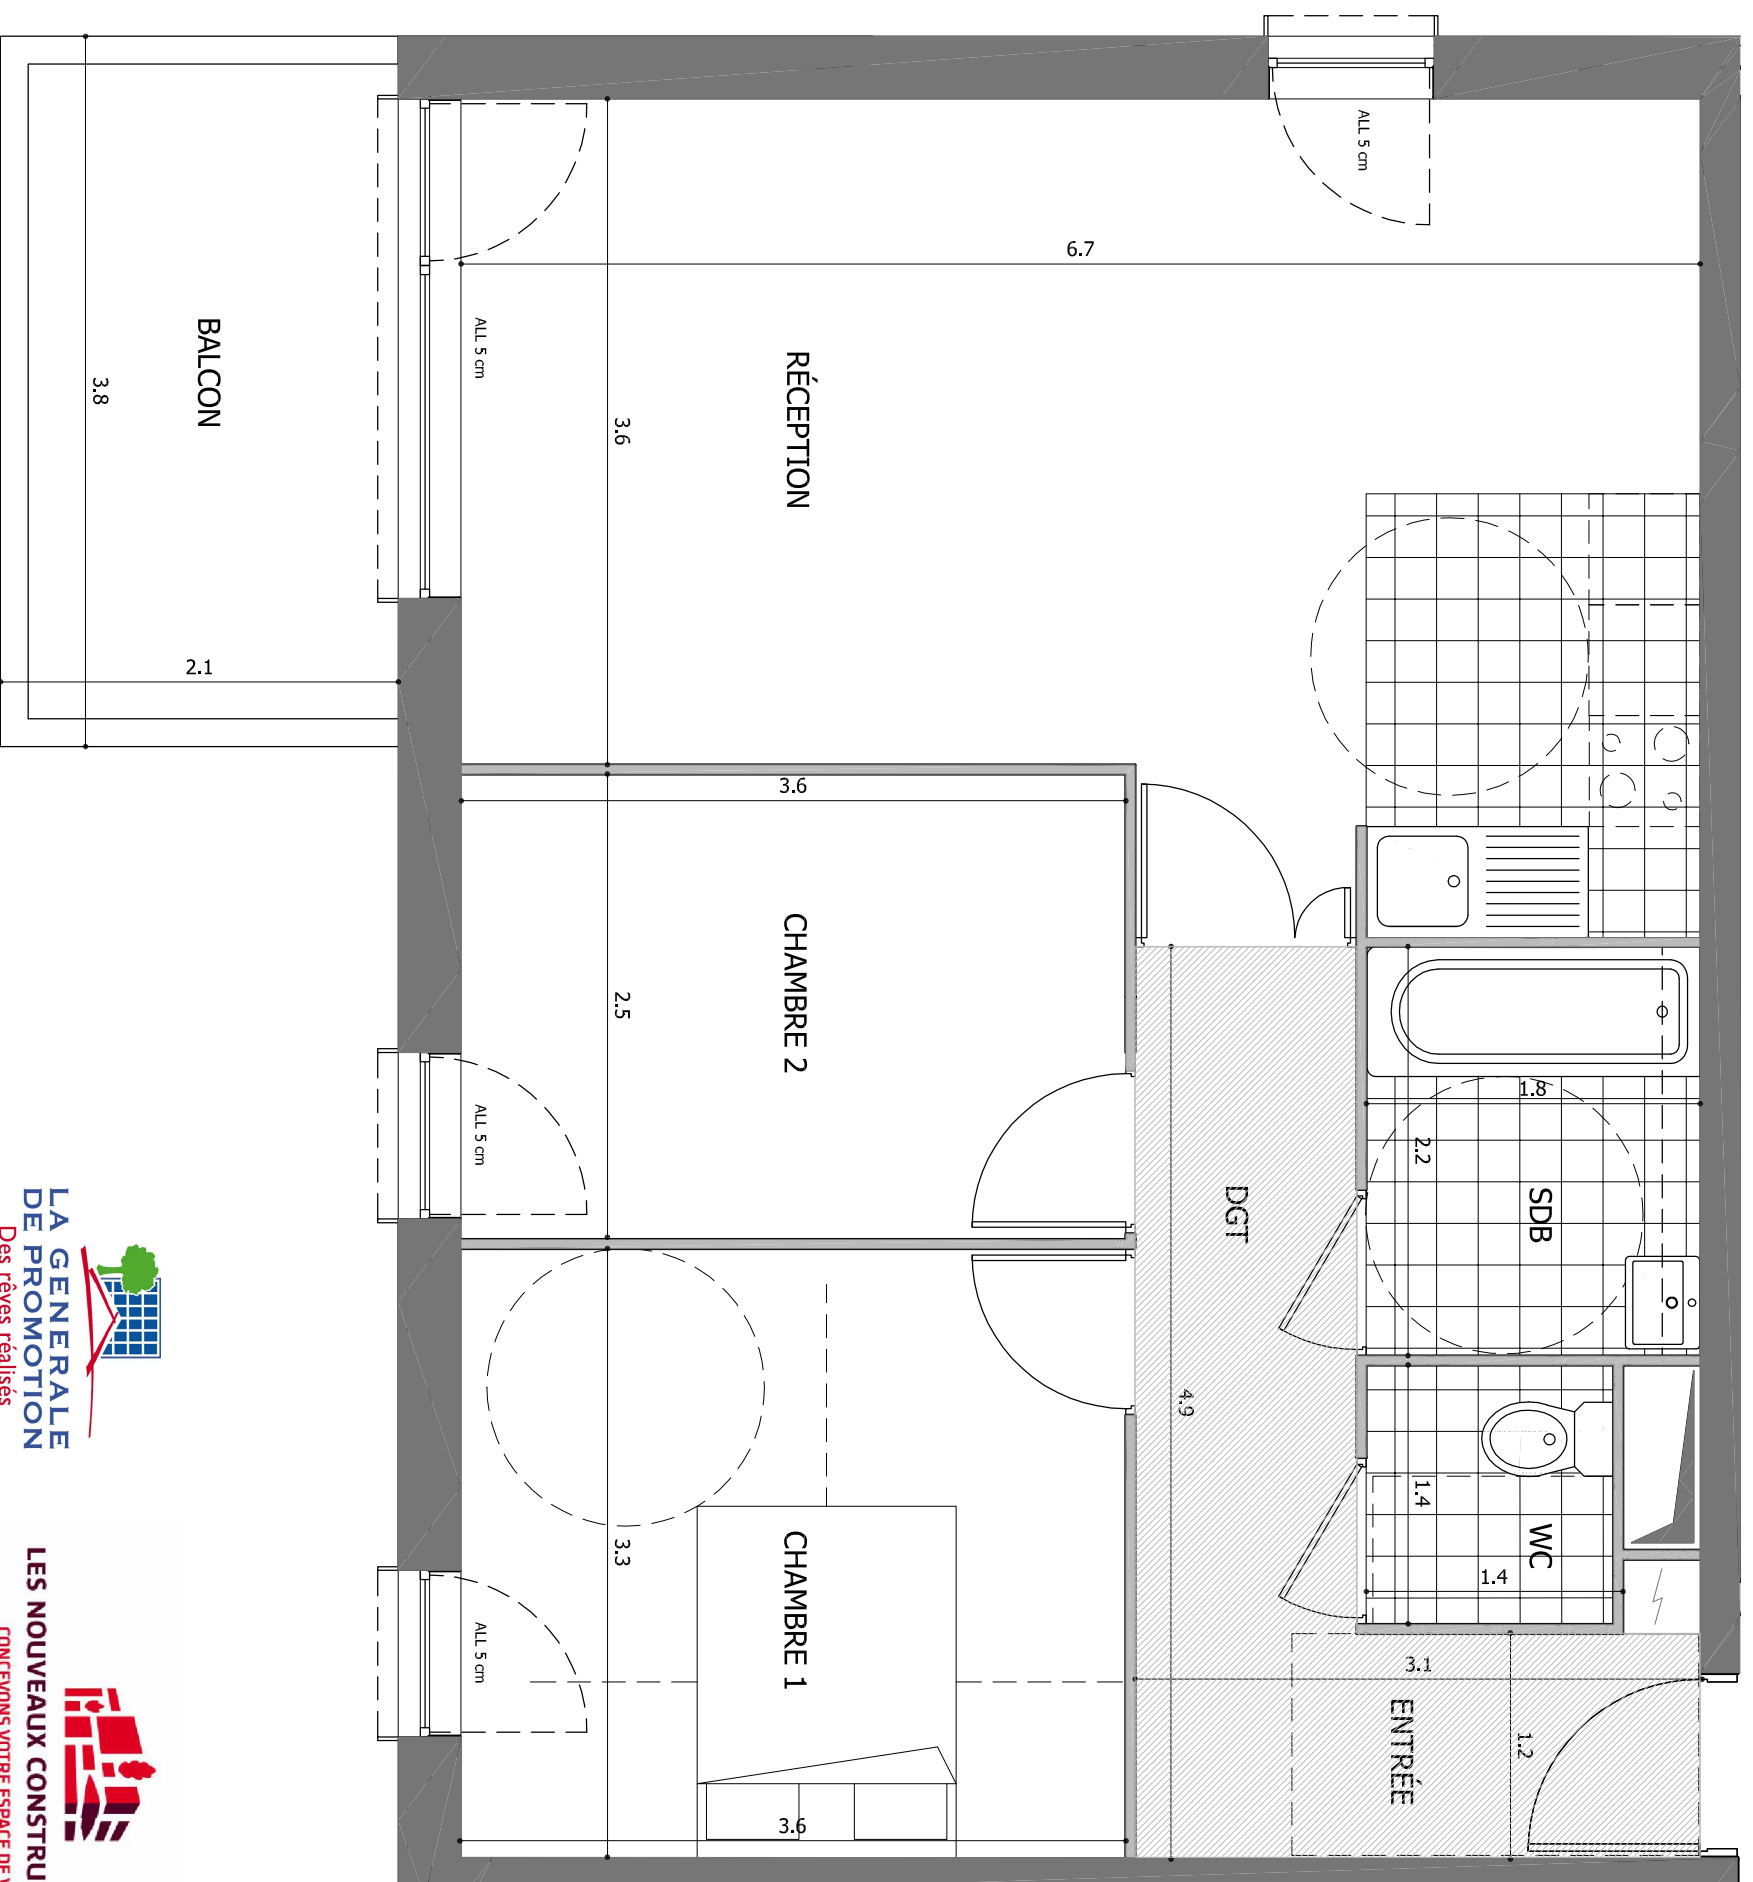

Domaine des Arts

MASSY

112

N° 112 Bâtiment A Appartement 3 pièces

DOMAINE DES ARTS
1 ER ÉTAGE
MAIL AMPÈRE
91300 MASSY

TABLEAU DES SURFACES (y compris placards)

ENTRÉE.....	3,7 M2
RÉCEPTION.....	27,4 M2
CHAMBRE 1.....	11,8 M2
CHAMBRE 2.....	9 M2
DÉGAGEMENT.....	4,4 M2
SALLE DE BAIN.....	4 M2
WC.....	1,9 M2

SURFACE HABITABLE.....62,2 M2
(y compris placards)

BALCON.....7,1 M2

TOTAL SURFACES ANNEXES.....69,3 M2

PLAN DE RÉSERVATION

INDICE : DATE : MAI 2010

Des modifications sont susceptibles d'être apportées à ce plan en fonction des nécessités techniques ou réglementaires.
Les surfaces, côtes, niveaux intérieurs et extérieurs sont approximatifs; les retombées, faux plafonds, gaines, équipements sanitaires, et dimensions des corralages sont figurés à titre indicatif, et peuvent subir des modifications, changement d'emplacemement, ou ajout.
Les appareils ménagers, meubles, et végétaux ne sont pas fournis.
La surface de chaque pièce est calculée avec son éventuel placard.

0 1m 2m 3m