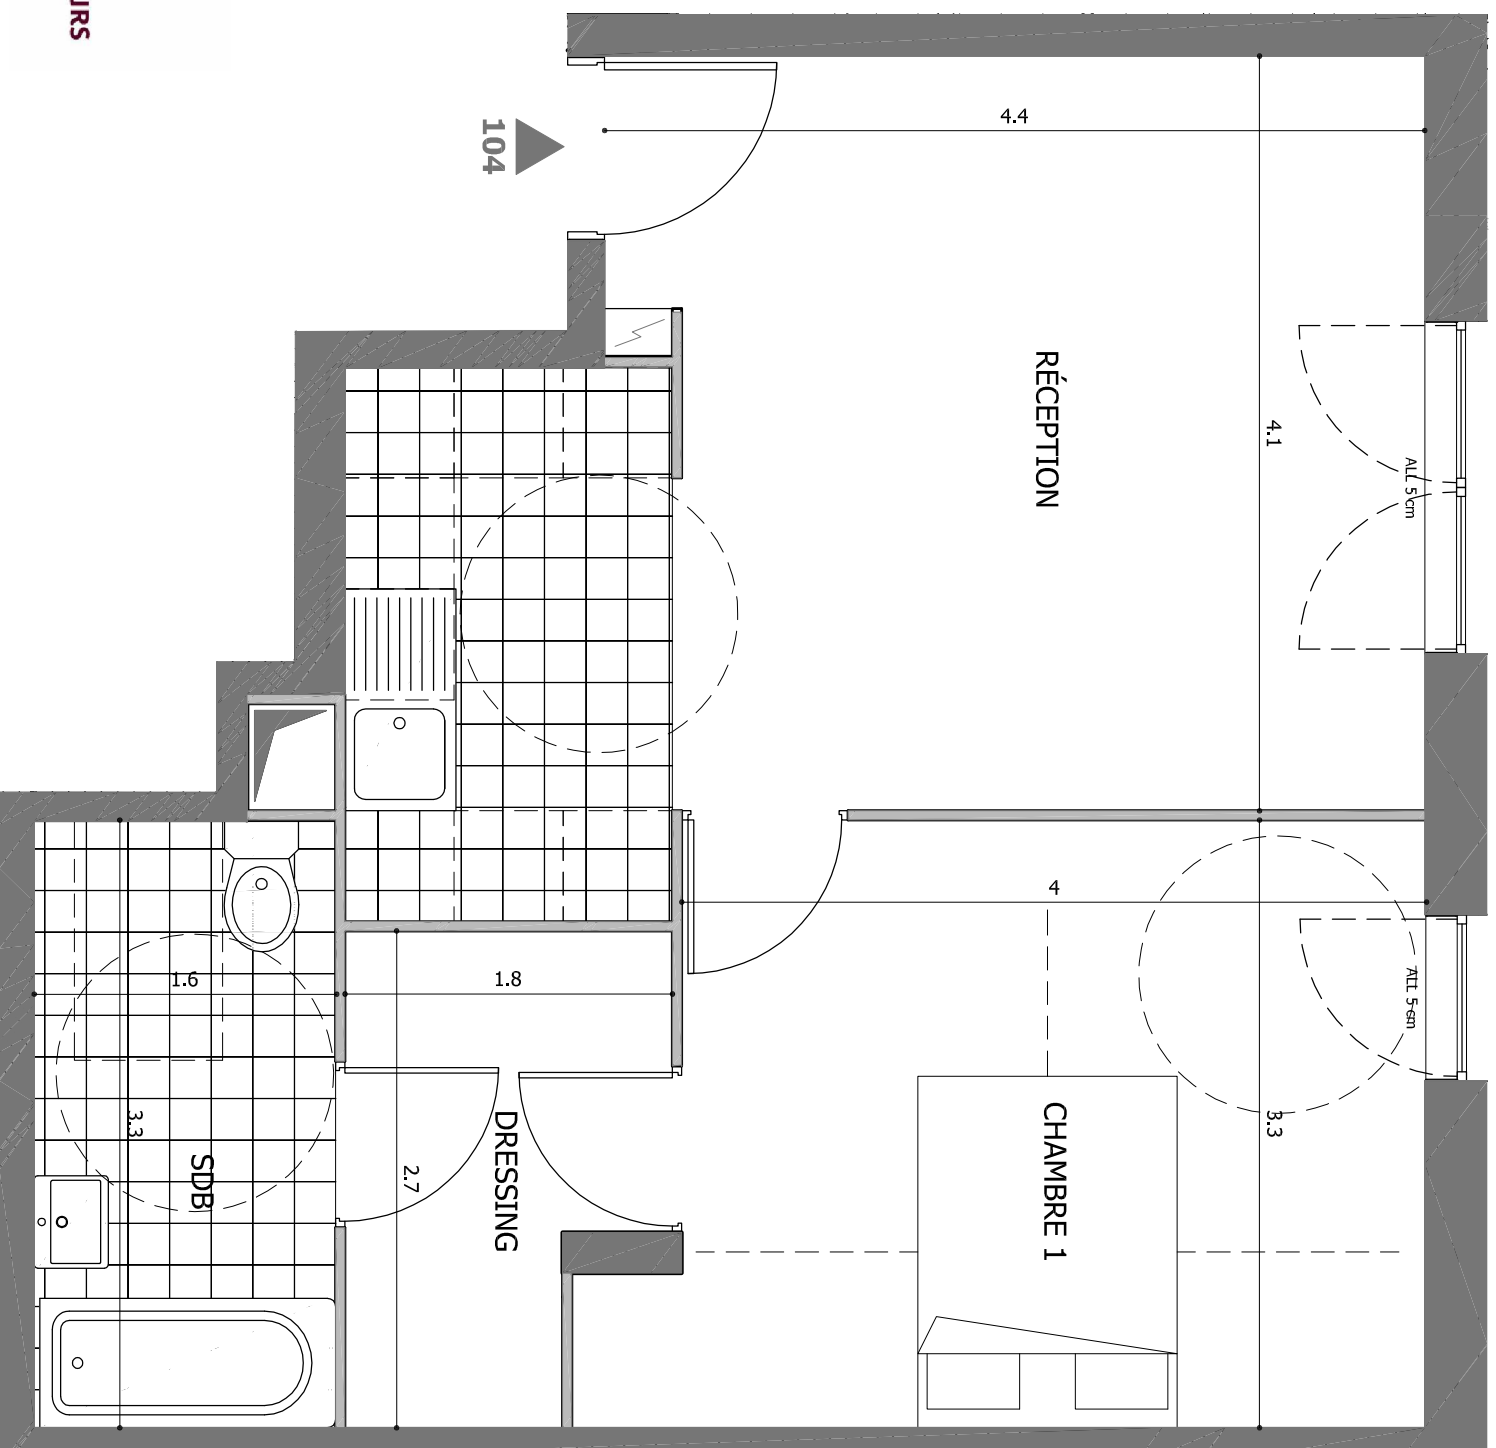

Domaine des Arts

MASSY

No 104 Bâtiment A Appartement 2 pièces

DOMAINE DES ARTS
REZ DE CHAUSSEE
MAIL AMPÈRE
91300 MASSY

TABLEAU DES SURFACES (y compris placards)

RÉCEPTION.....	22,4 M2
CHAMBRE 1.....	13,7 M2
DRESSING.....	4,1 M2
SALLE DE BAIN.....	5,3 M2

SURFACE HABITABLE.....45,5 M2
(y compris placards)

TERRASSE.....	11,7 M2
JARDIN.....	12,0 M2

TOTAL SURFACES ANNEXES.....69,2 M2

PLAN DE RÉSERVATION

INDICE : _____ DATE : MAI 2010

Des modifications sont susceptibles d'être apportées à ce plan en fonction des nécessités techniques ou réglementaires.
Les surfaces, côtes, niveaux intérieurs et extérieurs sont approximatifs: les retombées, faux plafonds, gaines, équipements sonotémoins, et dimensions des carrelages sont figurés à titre indicatif, et peuvent subir des modifications, changement d'emplacements, ou ajout.
Les appareils ménagers, meubles, et végétaux ne sont pas fournis.
La surface de chaque pièce est calculée avec son éventuel placard.

0 _____ 1m _____ 2m _____ 3m

LES NOUVEAUX CONSTRUCTEURS
CONCEVONS VOTRE ESPACE DE VIE

LA GENERALE DE PROMOTION
Des rêves réalisés