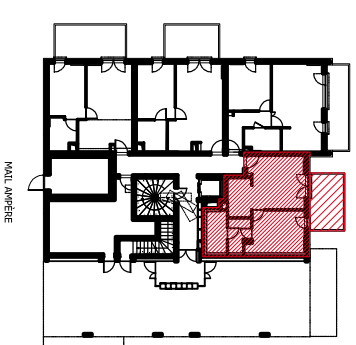

Domaine des Arts

MASSY

No 104 Bâtiment A Appartement 2 pièces

DOMAINE DES ARTS
REZ DE CHAUSSEE
MAIL AMPÈRE
91300 MASSY

TABLEAU DES SURFACES (y compris placards)

RÉCEPTION.....	22,4 M2
CHAMBRE 1.....	13,7 M2
DRESSING.....	4,1 M2
SALLE DE BAIN.....	5,3 M2

SURFACE HABITABLE.....45,5 M2
(y compris placards)

TERRASSE.....	11,7 M2
JARDIN.....	12,0 M2

TOTAL SURFACES ANNEXES.....69,2 M2

PLAN DE RÉSERVATION

INDICE : _____ DATE : MAI 2010

Des modifications sont susceptibles d'être apportées à ce plan en fonction des nécessités techniques ou réglementaires.
Les surfaces, côtes, niveaux intérieurs et extérieurs sont approximatifs: les retombées, faux plafonds, gaines, équipements sonotémoins, et dimensions des carrelages sont figurés à titre indicatif, et peuvent subir des modifications, changement d'emplacements, ou ajout.
Les appareils ménagers, meubles, et végétaux ne sont pas fournis.
La surface de chaque pièce est calculée avec son éventuel placard.