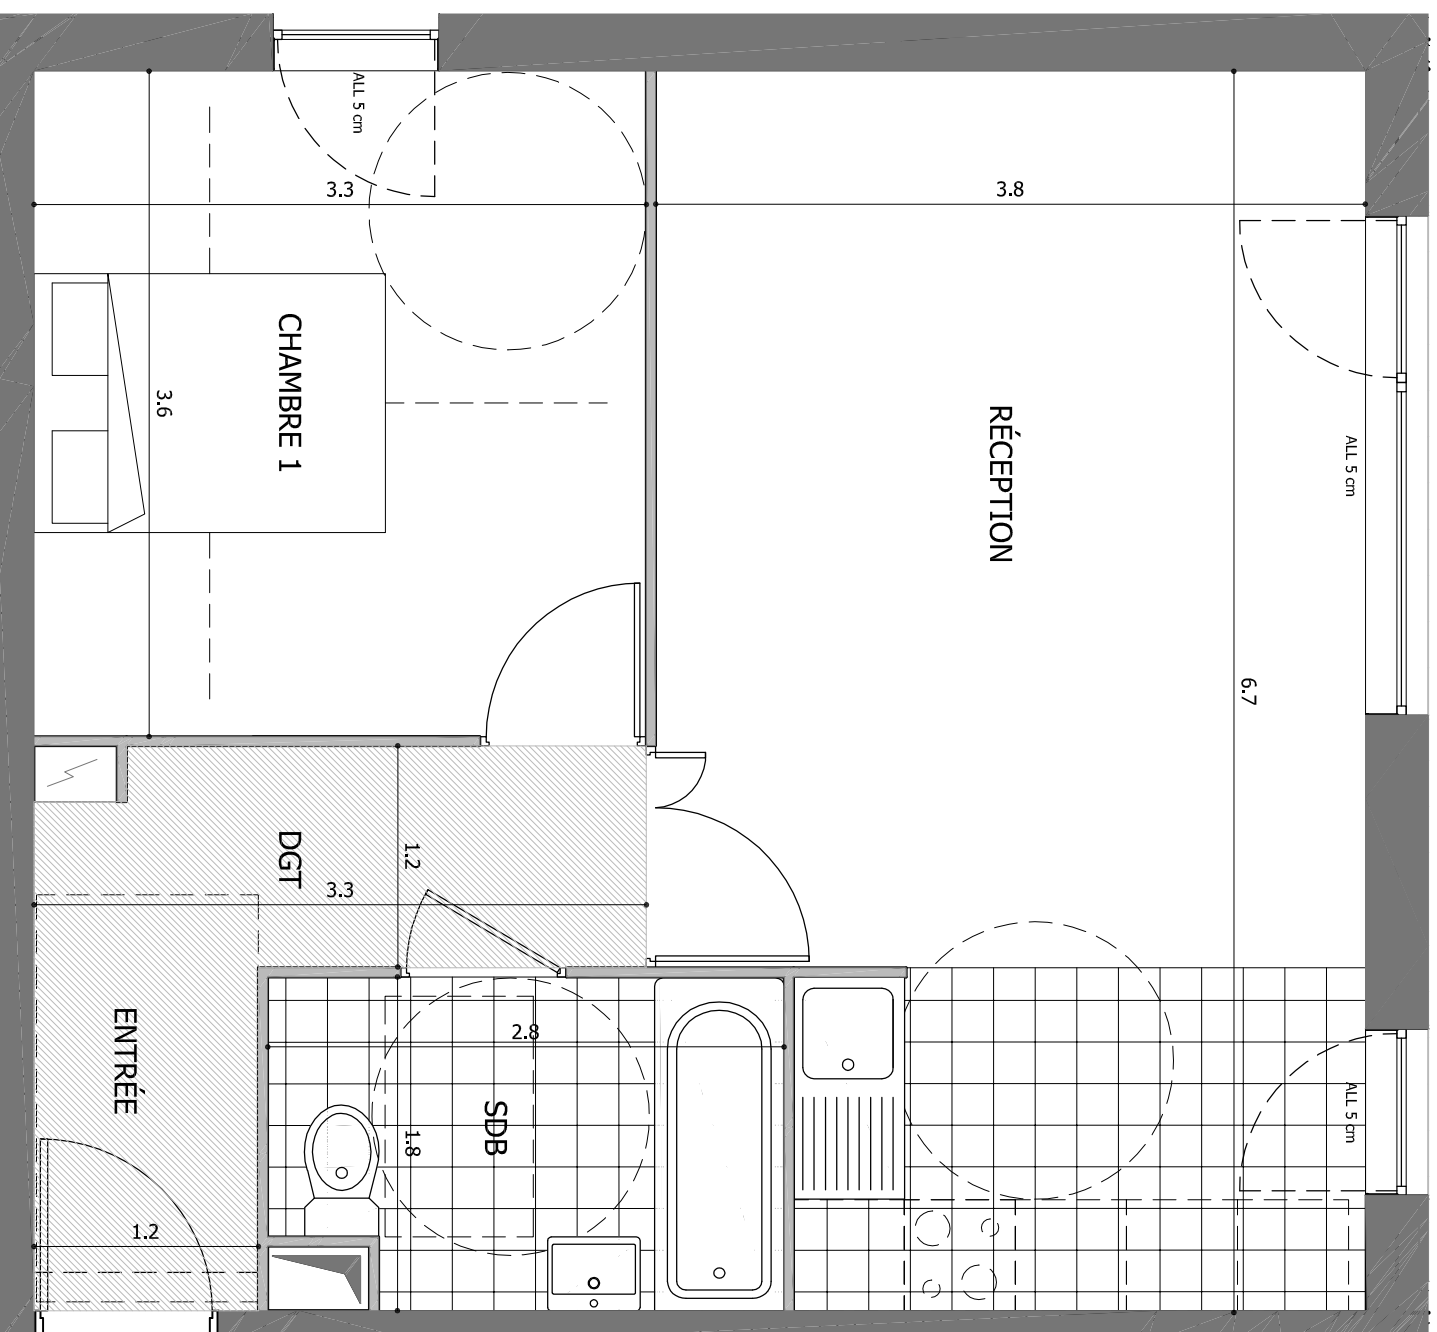

Domaine des Arts

MASSY

103

N° 103 Bâtiment A Appartement 2 pièces

DOMAINE DES ARTS
REZ DE CHAUSSEE
MAIL AMPÈRE
91300 MASSY

TABLEAU DES SURFACES (y compris placards)

ENTRÉE.....	3,5 M2
RÉCEPTION.....	24,3 M2
CHAMBRE 1.....	11,9 M2
DÉGAGEMENT.....	2,5 M2
SALLE DE BAIN.....	4,8 M2

SURFACE HABITABLE.....47,0 M2
(y compris placards)

TERRASSE.....18,3 M2
JARDIN.....19,8 M2

TOTAL SURFACES ANNEXES.....85,1 M2

PLAN DE RÉSERVATION

INDICE : DATE : MAI 2010

Des modifications sont susceptibles d'être apportées à ce plan en fonction des nécessités techniques ou réglementaires. Les surfaces, côtes, niveaux intérieurs et extérieurs sont approximatifs; les retombées, faux plafonds, gaines, équipements sanitaires, et dimensions des carrelages sont figurés à titre indicatif, et peuvent subir des modifications, changement d'implacement, ou ajout. Les appareils ménagers, meubles, et végétaux ne sont pas fournis. La surface de chaque pièce est calculée avec son éventuel placard.