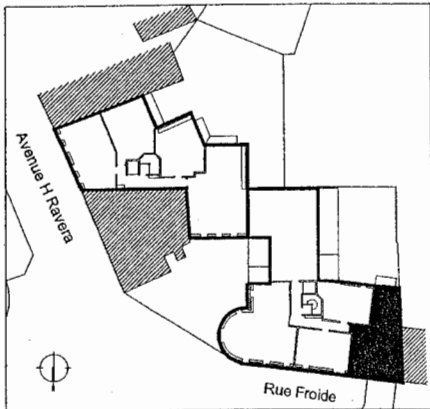

Le Résidentiel de Bagneux - VILLE DE BAGNEUX -

TYPE	N°Lot	NIVEAU	PARK.
3P	232	3	-

ENTREE + PL.	6.68m²
SEJOUR	22.97m²
CUISINE	7.23m²
CHAMBRE 1 + PL.	9.92m²
CHAMBRE 2 + PL.	8.40m²
DEGAGEMENT	3.39m²
SALLE DE BAINS	2.98m²
WC.	1.08m²

TOTAL SURFACE HABITABLE 62.65m²

BALCON	2.77m²
SURFACE <1.80m	0.81m²

TOTAL SURFACE PRIVATIVE 66.23m²