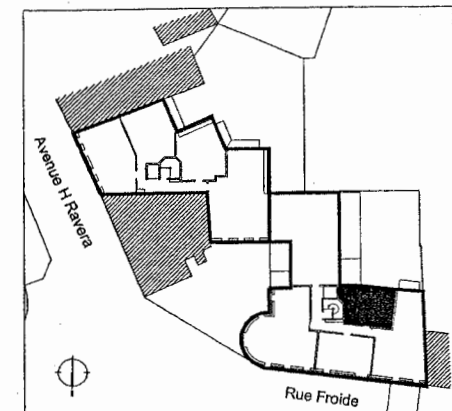

**LA GENERALE
DE PROMOTION**

58, RUE BEAUBOURG 75003 PARIS
www.generale-de-promotion.fr

ATELIER S.HENNIG ARCHITECTES
2, PLACE MARCEL AYME 75018 PARIS

Le Résidentiel de Bagneux
- VILLE DE BAGNEUX -

TYPE	N°Lot	NIVEAU	PARK.
2P	231	3	-

ENTREE + PL.	2.57m ²
SEJOUR	15.72m ²
CUISINE	3.00m ²
CHAMBRE + PL.	8.77m ²
SALLE DE BAINS	3.44m ²
WC.	1.08m ²

TOTAL SURFACE HABITABLE 34.58m²

TERRASSE	9.63m ²
SURFACE <1.80m	0.50m ²

TOTAL SURFACE PRIVATIVE 44.71m²