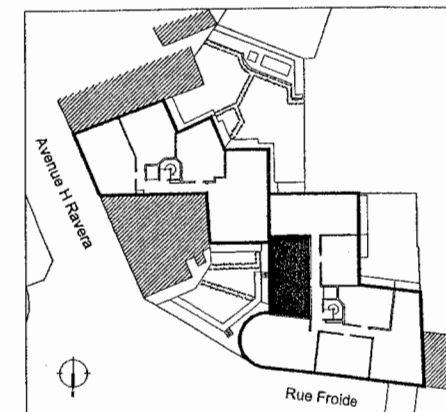

LA GENERALE DE PROMOTION

58, RUE BEAUBOURG 75003 PARIS
www.generale-de-promotion.fr

ATELIER S.HENNIG ARCHITECTES
2, PLACE MARCEL AYME 75018 PARIS

Le Résidentiel de Bagneux - VILLE DE BAGNEUX -

TYPE	N°Lot	NIVEAU	PARK.
3P	225	2	-

ENTREE	2.36m²
SEJOUR	18.84m²
CUISINE	6.43m²
CHAMBRE 1 + PL.	9.20m²
CHAMBRE 2 + PL.	9.47m²
DEGT. + PL.	5.61m²
SALLE DE BAINS	2.98m²
WC.	1.08m²

TOTAL SURFACE HABITABLE 55.97m²

NOTA : tout en gardant les caractéristiques essentielles du plan, la société se réserve la possibilité d'y apporter des modifications de détail en fonction des impératifs de la construction.