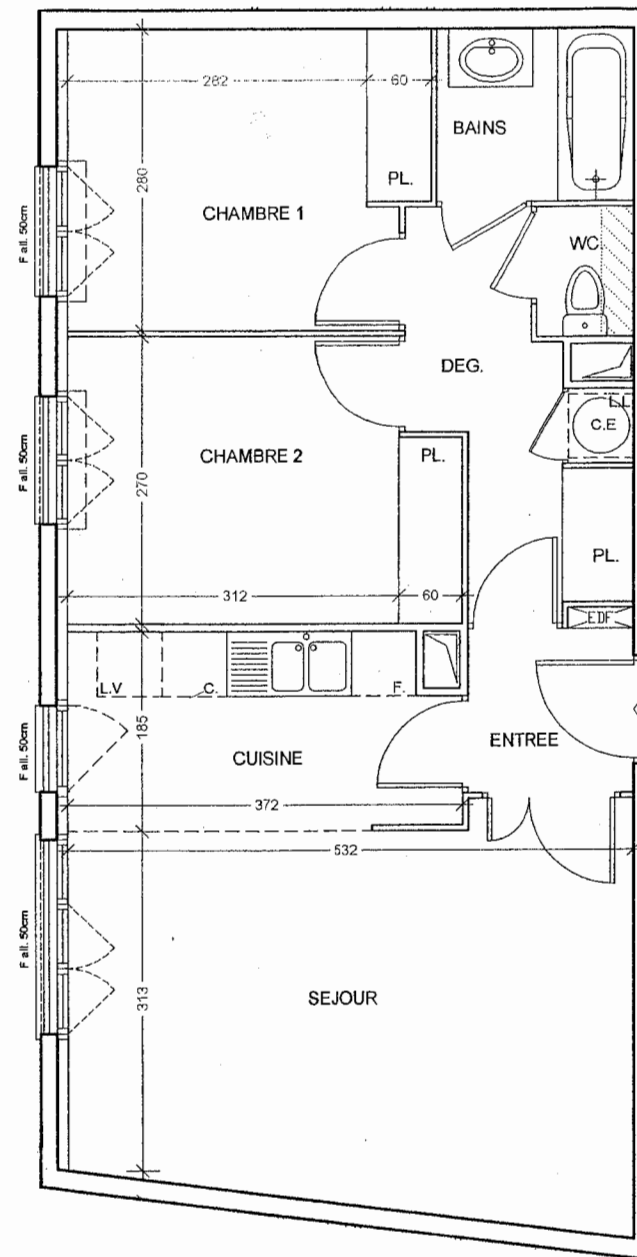

LA GENERALE DE PROMOTION

58, RUE BEAUBOURG 75003 PARIS
www.generale-de-promotion.fr

ATELIER S.HENNIG ARCHITECTES
2, PLACE MARCEL AYME 75018 PARIS

Le Résidentiel de Bagneux - VILLE DE BAGNEUX -

| TYPE | N°Lot | NIVEAU | PARK. |
|------|-------|--------|-------|
| 3P | 225 | 2 | - |

| | |
|-----------------|---------------------|
| ENTREE | 2.36m ² |
| SEJOUR | 18.84m ² |
| CUISINE | 6.43m ² |
| CHAMBRE 1 + PL. | 9.20m ² |
| CHAMBRE 2 + PL. | 9.47m ² |
| DEGT. + PL. | 5.61m ² |
| SALLE DE BAINS | 2.98m ² |
| WC. | 1.08m ² |

TOTAL SURFACE HABITABLE 55.97m²

NOTA : tout en gardant les caractéristiques essentielles du plan, la société se réserve la possibilité d'y apporter des modifications de détail en fonction des impératifs de la construction.