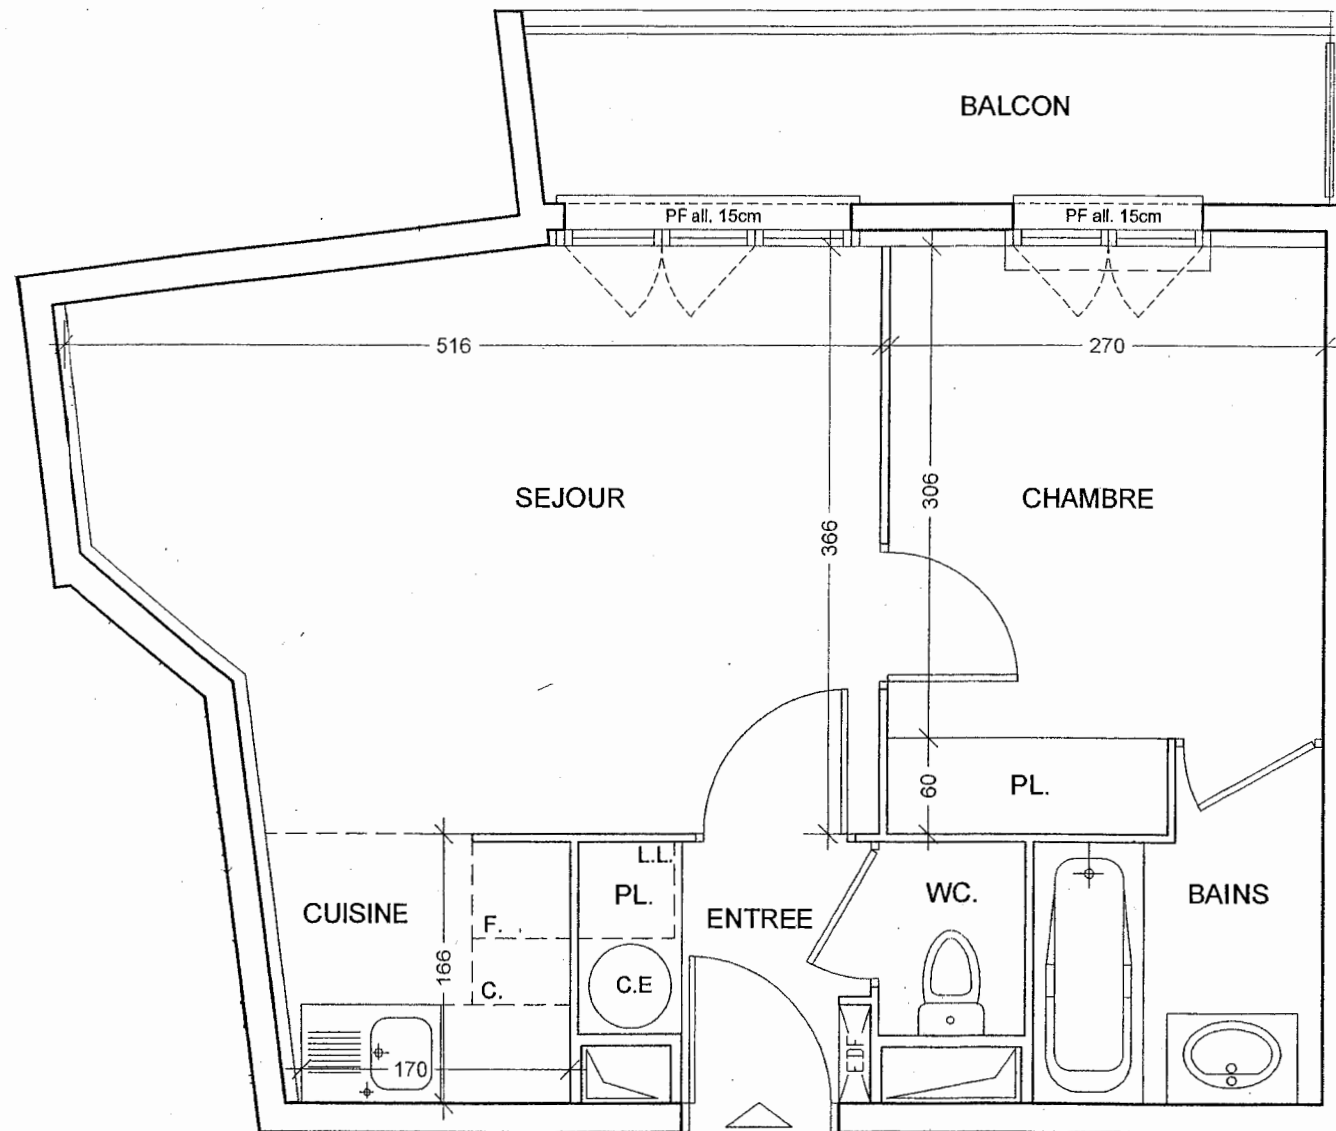

ENTREE + PL.	_____	2.57m ²
SEJOUR	_____	16.44m ²
CUISINE	_____	3.00m ²
CHAMBRE + PL.	_____	9.30m ²
SALLE DE BAINS	_____	3.44m ²
WC.	_____	1.08m ²

TOTAL SURFACE HABITABLE 35.83m²

BALCON _____ 5.02m²

TOTAL SURFACE PRIVATIVE 40.85m²

NOTA : tout en gardant les caractéristiques essentielles du plan, la société se réserve la possibilité d'apporter des modifications de détail en fonction des impératifs de la construction.

0 0.5 1 2m