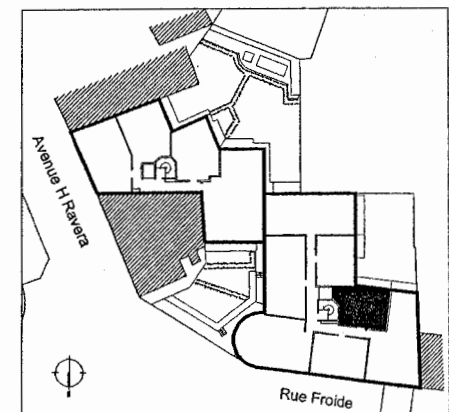

**LA GENERALE
DE PROMOTION**

58, RUE BEAUBOURG 75003 PARIS
www.generale-de-promotion.fr

ATELIER S.HENNIG ARCHITECTES
2, PLACE MARCEL AYME 75018 PARIS

Le Résidentiel de Bagneux
- VILLE DE BAGNEUX -

TYPE	N°Lot	NIVEAU	PARK.
2P	221	2	-

ENTREE + PL.	_____	2.57m ²
SEJOUR	_____	16.44m ²
CUISINE	_____	3.00m ²
CHAMBRE + PL.	_____	9.30m ²
SALLE DE BAINS	_____	3.44m ²
WC.	_____	1.08m ²

TOTAL SURFACE HABITABLE 35.83m²

BALCON _____ 5.02m²

TOTAL SURFACE PRIVATIVE 40.85m²