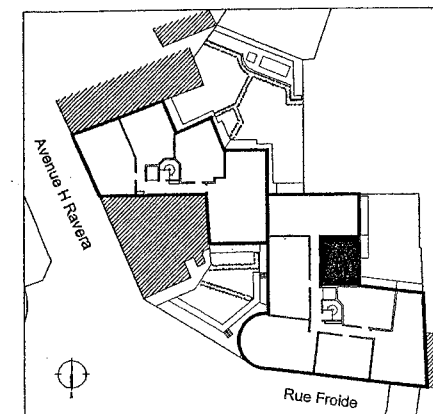

**LA GENERALE
DE PROMOTION**

58, RUE BEAUBOURG 75003 PARIS
www.generale-de-promotion.fr

ATELIER S.HENNING ARCHITECTES
2, PLACE MARCEL AYME 75018 PARIS

Le Résidentiel de Bagneux
- VILLE DE BAGNEUX -

TYPE	N°Lot	NIVEAU	PARK.
2P	217	1	-

ENTREE + PL.	_____	2.57m ²
SEJOUR	_____	13.36m ²
CUISINE	_____	3.29m ²
CHAMBRE + PL.	_____	9.05m ²
SALLE DE BAINS	_____	3.30m ²
WC.	_____	1.08m ²

TOTAL SURFACE HABITABLE 32.65m²

BALCON _____ 3.10m²

TOTAL SURFACE PRIVATIVE 35.75m²