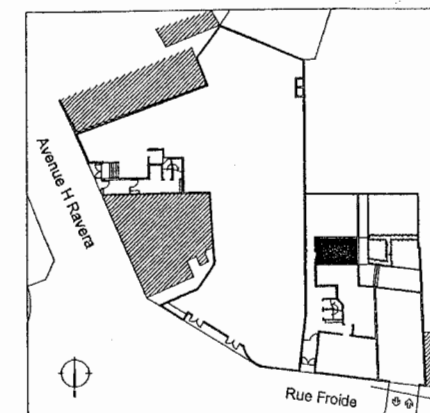

ENTREE + PL.	2.70m ²
SEJOUR + CUIS.	14.30m ²
SALLE DE BAINS	2.70m ²

TOTAL SURFACE HABITABLE 19.70m²

Hauteur sous dalle 2.70m env.

TERRASSE	4.36m ²
JARDIN	9.85m ²

TOTAL SURFACE PRIVATIVE 33.91m²

* niveau du sol par rapport au sol fini de l'appartement (0.00)

NDTA : tout en gardant les caractéristiques essentielles du plan, la société se réserve la possibilité d'y apporter des modifications de détail en fonction des impératifs de la construction.