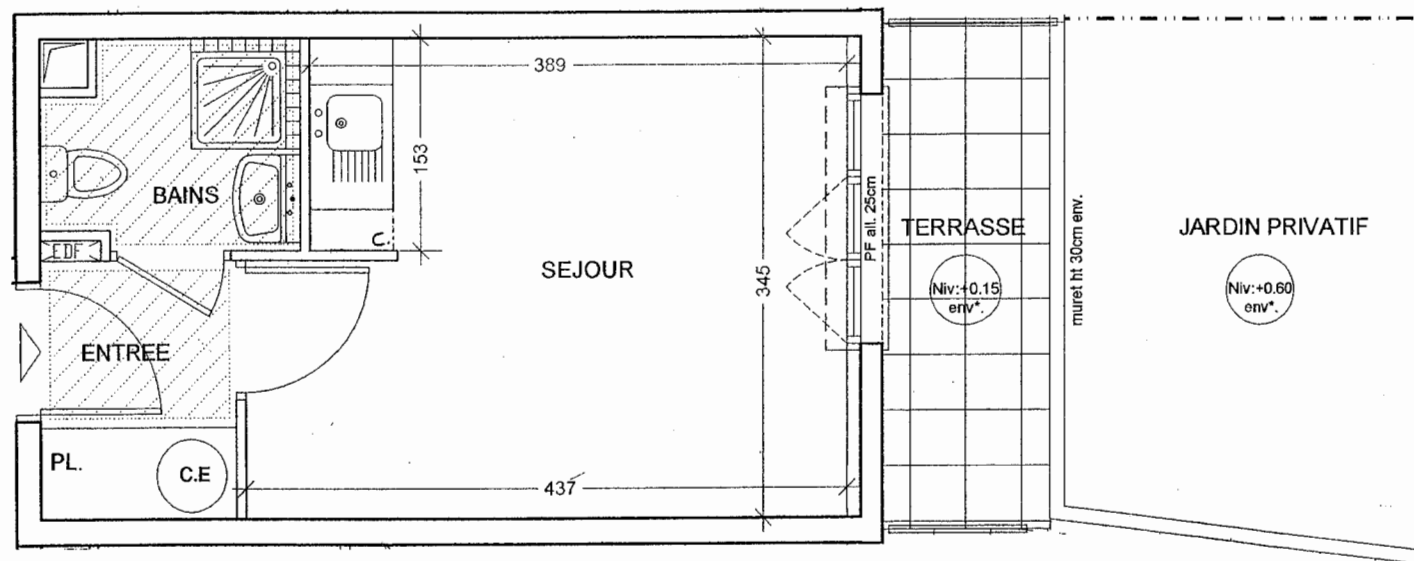

LA GENERALE DE PROMOTION

58, RUE BEAUBOURG 75003 PARIS
www.generale-de-promotion.fr

ATELIER S.HENNIG ARCHITECTES
2, PLACE MARCEL AYME 75018 PARIS

Le Résidentiel de Bagneux - VILLE DE BAGNEUX -

TYPE	N°Lot	NIVEAU	PARK.
ST	204	RDC	-

ENTREE + PL.	2.70m ²
SEJOUR + CUIS.	14.30m ²
SALLE DE BAINS	2.70m ²

TOTAL SURFACE HABITABLE 19.70m²

Hauteur sous dalle 2.70m env.

TERRASSE	4.36m ²
JARDIN	9.85m ²

TOTAL SURFACE PRIVATIVE 33.91m²

* niveau du sol par rapport au sol fini de l'appartement (0.00)

NDTA : tout en gardant les caractéristiques essentielles du plan, la société se réserve la possibilité d'y apporter des modifications de détail en fonction des impératifs de la construction.