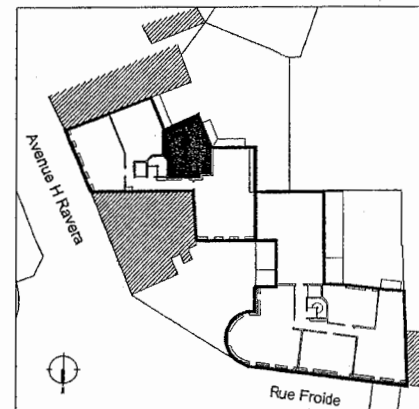

LA GENERALE DE PROMOTION

58, RUE BEAUBOURG 75003 PARIS
www.generale-de-promotion.fr

ATELIER S.HENNIG ARCHITECTES
2, PLACE MARCEL AYME 75018 PARIS

Le Résidentiel de Bagneux - VILLE DE BAGNEUX -

TYPE	N°Lot	NIVEAU	PARK.
2P	131	3	

ENTREE	_____	2.46m ²
SEJOUR	_____	16.17m ²
CUISINE	_____	4.34m ²
CHAMBRE + PL.	_____	11.30m ²
SALLE DE BAINS	_____	2.97m ²
WC.	_____	1.14m ²

TOTAL SURFACE HABITABLE 38.38m²

BALCON	_____	3.91m ²
SURFACE < 1.80m	_____	1.94m ²

TOTAL SURFACE PRIVATIVE 44.23m²

NBTA : tout en gardant les caractéristiques essentielles du plan, la société se réserve la possibilité d'apporter des modifications de détail en fonction des impératifs de la construction.