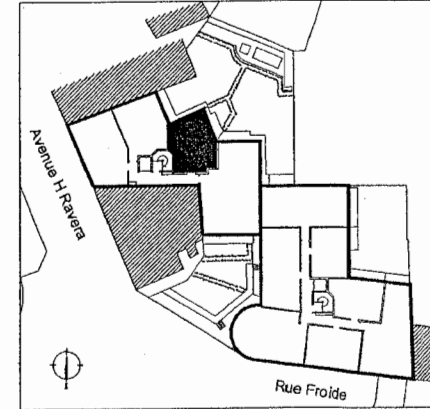

LA GENERALE DE PROMOTION

58, RUE BEAUBOURG 75003 PARIS
www.generale-de-promotion.fr

ATELIER S.HENNIG ARCHITECTES
2, PLACE MARCEL AYME 75018 PARIS

Le Résidentiel de Bagneux - VILLE DE BAGNEUX -

TYPE	N°Lot	NIVEAU	PARK.
2P	121	2	-

ENTREE	_____	2.46m ²
SEJOUR	_____	18.21m ²
CUISINE	_____	4.97m ²
CHAMBRE + P.L.	_____	11.30m ²
SALLE DE BAINS	_____	2.97m ²
WC.	_____	1.14m ²

TOTAL SURFACE HABITABLE 41.05m²

BALCON _____ 3.91m²

TOTAL SURFACE PRIVATIVE 44.96m²