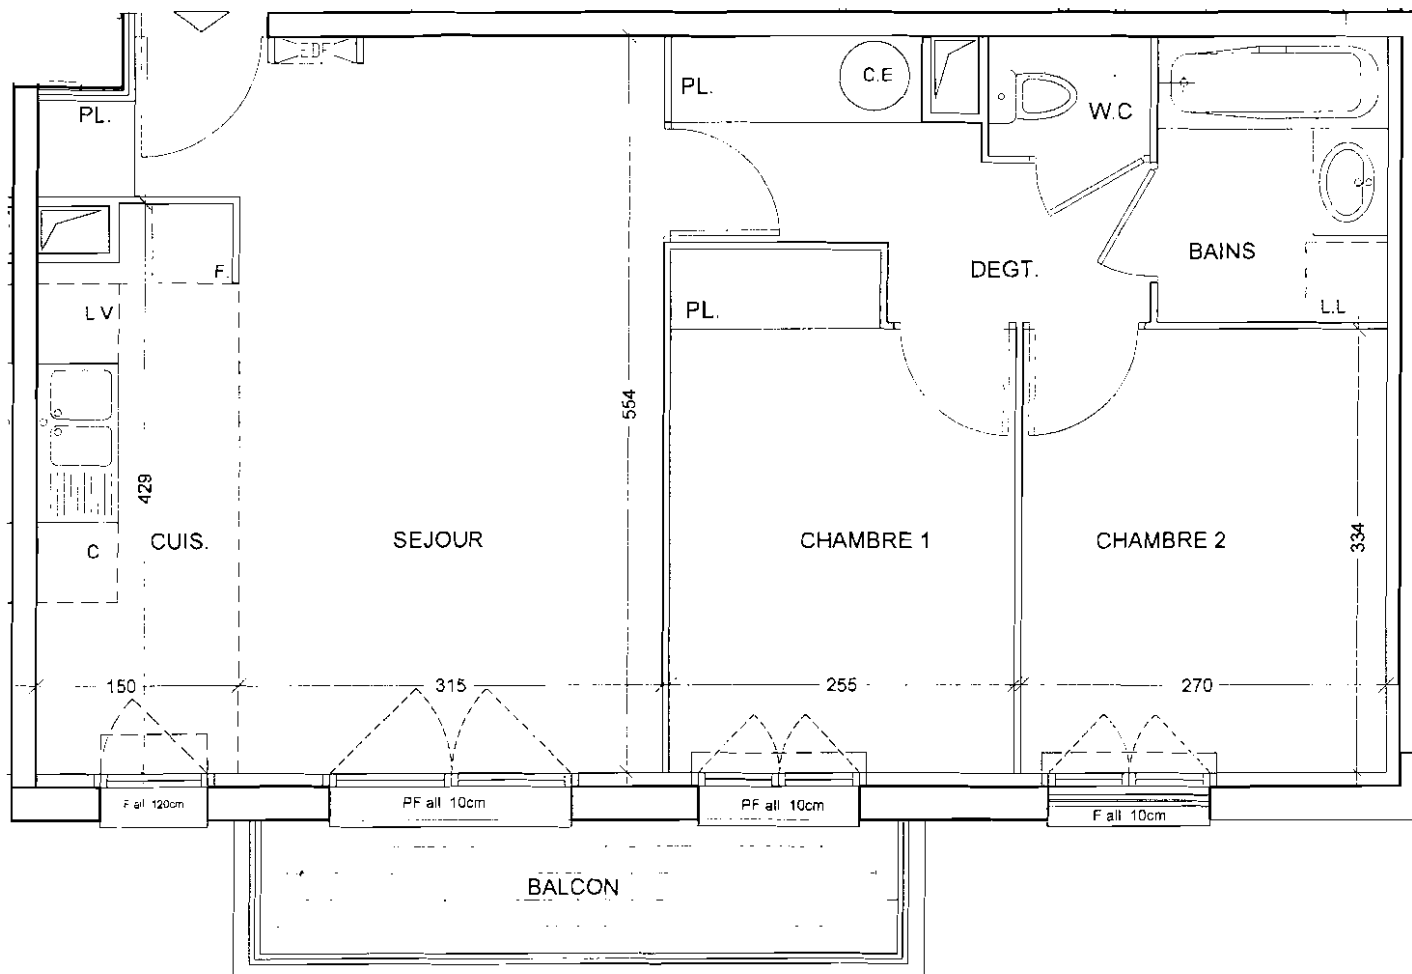

LA GENERALE DE PROMOTION

58, RUE BEAUBOURG 75003 PARIS
www.generale-de-promotion.fr

ATELIER S.HENNIG ARCHITECTES
2, PLACE MARCEL AYME 75018 PARIS

VILLA MANSART 2 - VILLE DE MAISONS ALFORT -

TYPE	N°Lot	NIVEAU	PARK.
3P	305 B	3	-

SEJOUR + PL.	18.74m ²
CUISINE	6.14m ²
CHAMBRE 1 + PL.	9.45m ²
CHAMBRE 2	9.02m ²
DEGT. + PL.	5.17m ²
SALLE DE BAINS	3.68m ²
WC	1.08m ²

TOTAL SURFACE HABITABLE 53.28m²

BALCON 4.72m²

TOTAL SURFACE PRIVATIVE 58.00m²