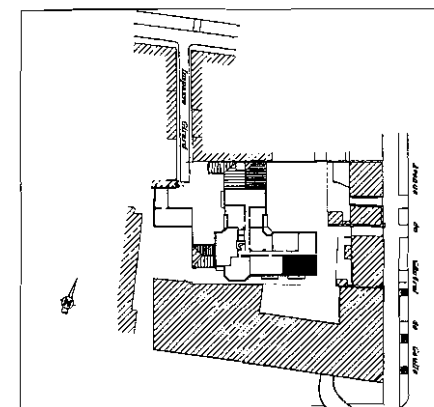

LA GENERALE DE PROMOTION

58, RUE BEAUBOURG 75003 PARIS
www.generale-de-promotion.fr

ATELIER S.HENNIG ARCHITECTES
2, PLACE MARCEL AYME 75018 PARIS

VILLA MANSART 2 - VILLE DE MAISONS ALFORT -

TYPE	N°Lot	NIVEAU	PARK.
3P	305 B	3	-

SEJOUR + PL.	18.74m ²
CUISINE	6.14m ²
CHAMBRE 1 + PL.	9.45m ²
CHAMBRE 2	9.02m ²
DEGT. + PL.	5.17m ²
SALLE DE BAINS	3.68m ²
WC	1.08m ²

TOTAL SURFACE HABITABLE 53.28m²

BALCON 4.72m²

TOTAL SURFACE PRIVATIVE 58.00m²