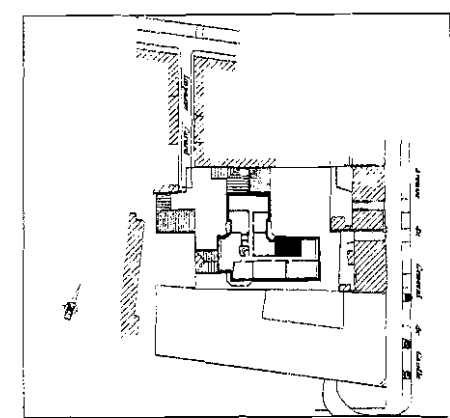

DATE : JUIN 2009

LA GENERALE DE PROMOTION

58, RUE BEAUBOURG 75003 PARIS
www.generale-de-promotion.fr

ATELIER S.HENNIG ARCHITECTES
 2, PLACE MARCEL AYME 75018 PARIS

VILLA MANSART 2 - VILLE DE MAISONS ALFORT -

TYPE	N°Lot	NIVEAU	PARK.
2P	504	5	-

ENTREE	4.39m ²
SEJOUR	16.80m ²
CUISINE	4.37m ²
CHAMBRE + PL.	9.21m ²
S. DE BAINS + PL.	3.39m ²
W.C.	1.08m ²

TOTAL SURFACE HABITABLE 39.24m²

SURFACE <1.80m 0.80m²

TOTAL SURFACE PRIVATIVE 40.04m²