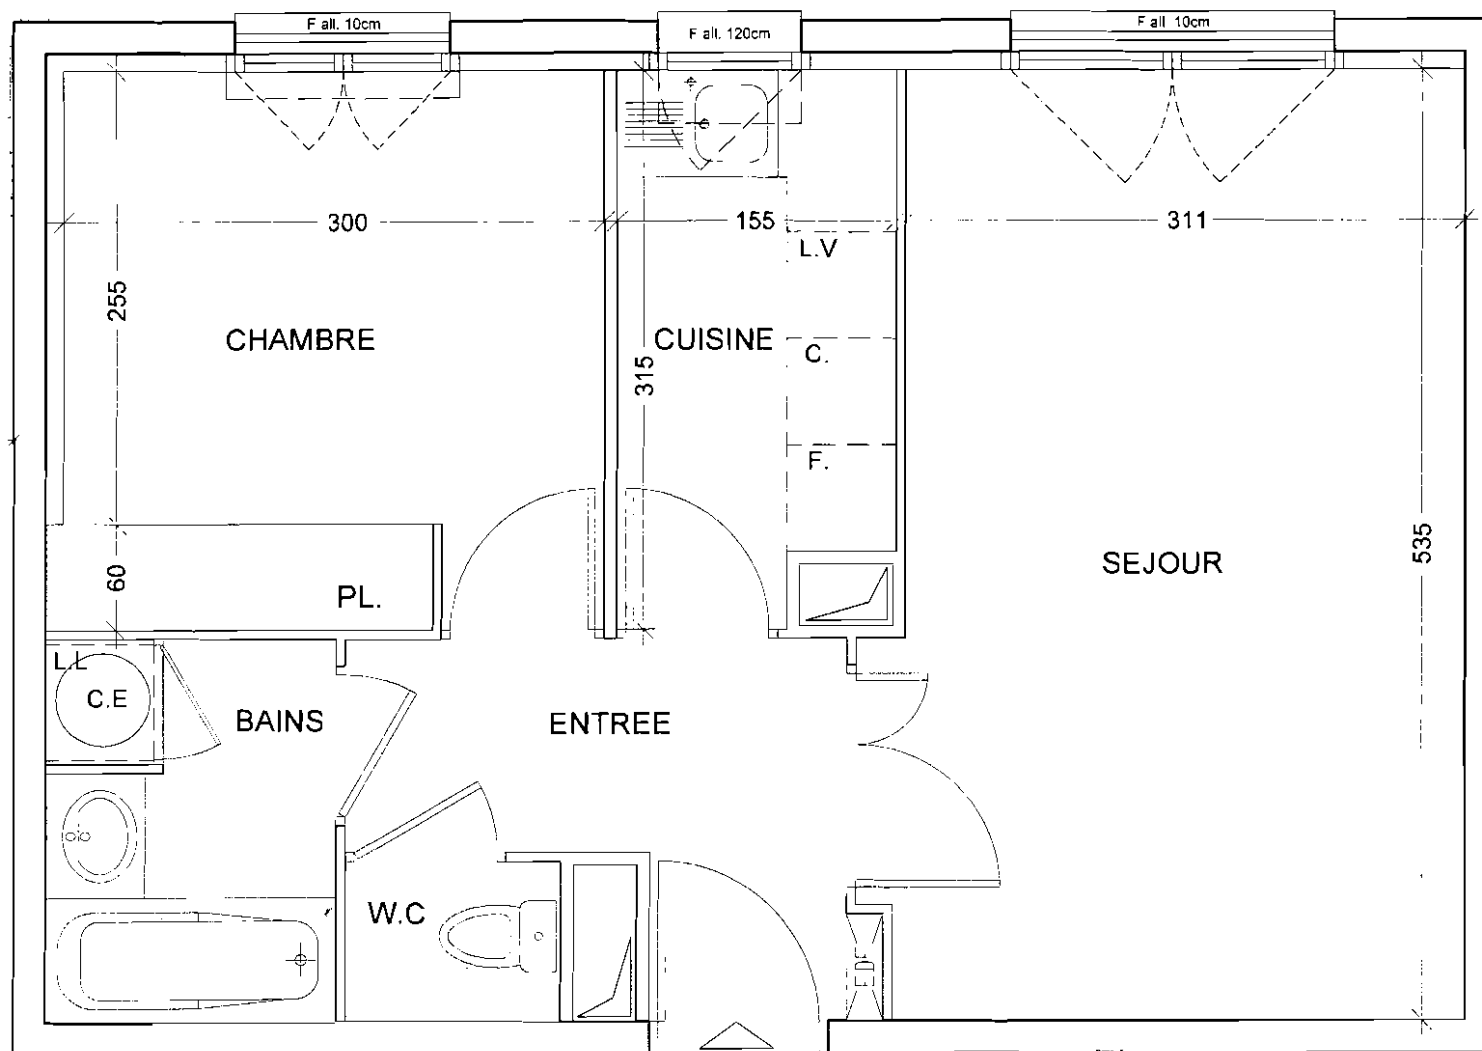

LA GENERALE DE PROMOTION

58, RUE BEAUBOURG 75003 PARIS
www.generale-de-promotion.fr

ATELIER S.HENNIG ARCHITECTES
 2, PLACE MARCEL AYME 75018 PARIS

VILLA MANSART 2
 - VILLE DE MAISONS ALFORT -

TYPE	N°Lot	NIVEAU	PARK.
2P	404	4	-

ENTREE	_____	4.39m ²
SEJOUR	_____	17.09m ²
CUISINE	_____	4.62m ²
CHAMBRE + PL.	_____	9.48m ²
SALLE DE BAINS	_____	3.39m ²
WC	_____	1.08m ²

TOTAL SURFACE HABITABLE 40.05m²

NOTA : tout en gardant les caractéristiques essentielles du plan, la société se réserve la possibilité d'y apporter des modifications de détail en fonction des impératifs de la construction.