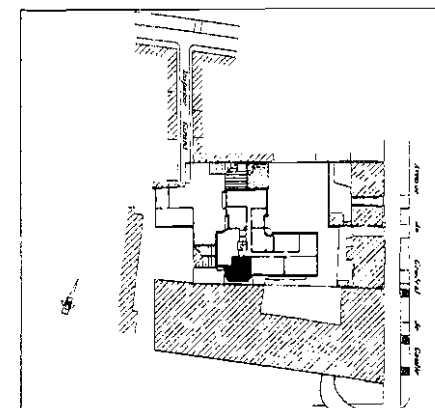

ENTREE + PL.	4.78m ²
SEJOUR	21.77m ²
CUISINE	4.65m ²
CHAMBRE + PL.	10.54m ²
SALLE DE BAINS	2.61m ²
W.C.	1.08m ²

TOTAL SURFACE HABITABLE 45.43m²

TERRASSE 10.67m²

TOTAL SURFACE PRIVATIVE 56.10m²

0 0.5 1 2m

DATE : JUIN 2009