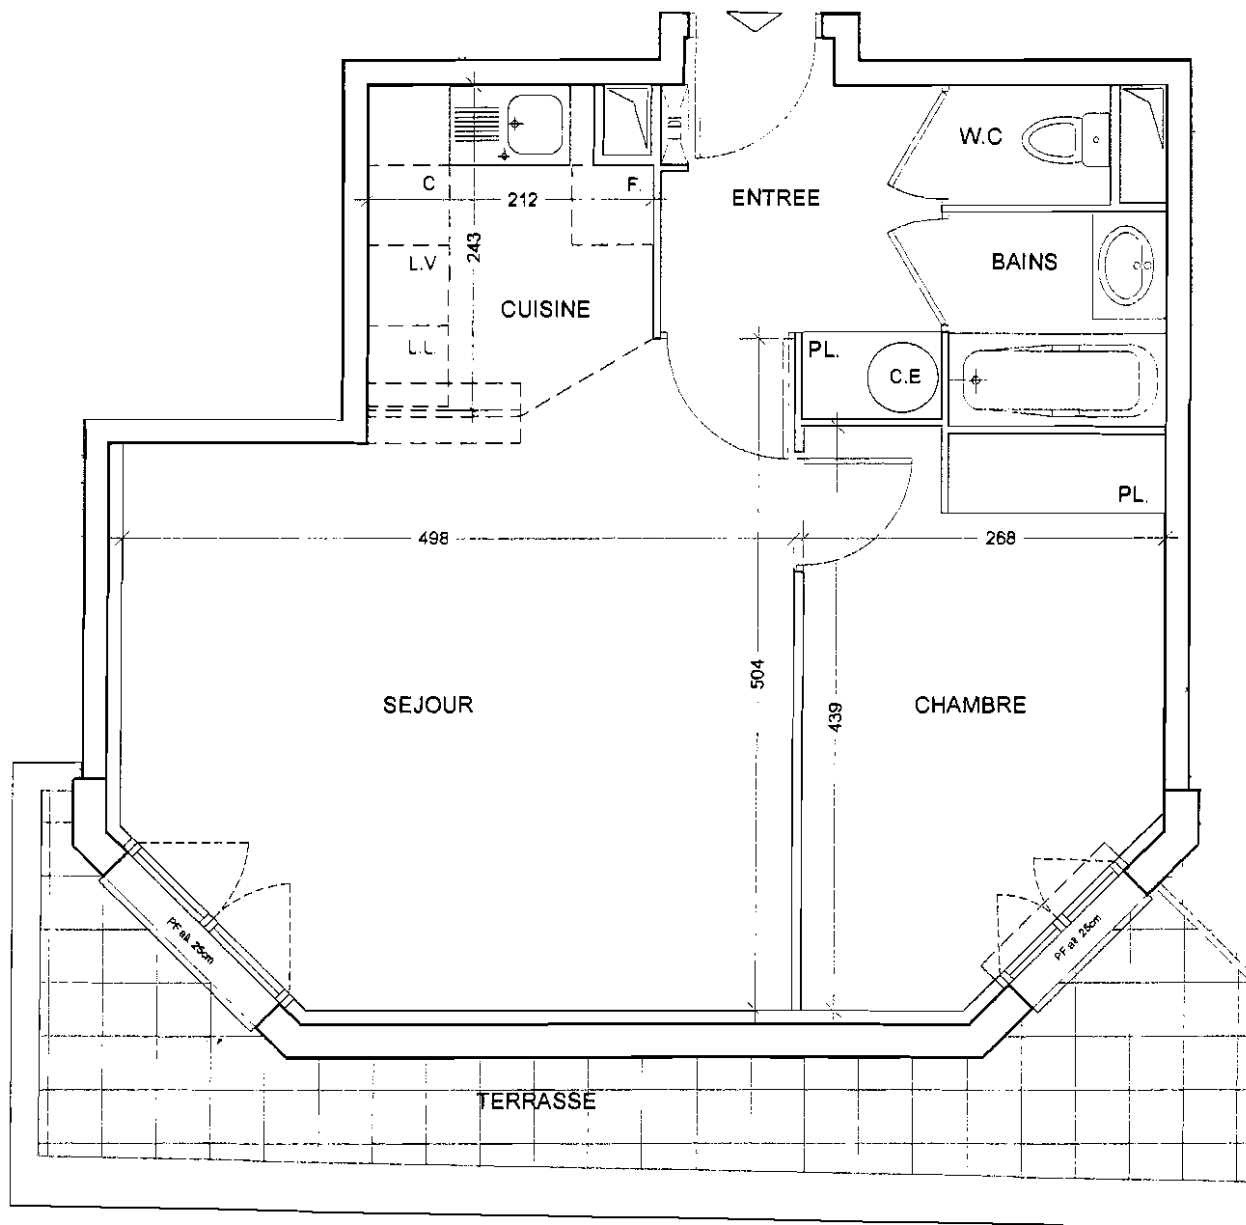

LA GENERALE DE PROMOTION

58, RUE BEAUBOURG 75003 PARIS
www.generale-de-promotion.fr

ATELIER S.HENNIG ARCHITECTES
 2, PLACE MARCEL AYME 75018 PARIS

VILLA MANSART 2 - VILLE DE MAISONS ALFORT -

TYPE	N°Lot	NIVEAU	PARK.
2P	107	1	-

ENTREE + PL.	4.78m ²
SEJOUR	21.77m ²
CUISINE	4.65m ²
CHAMBRE + PL.	10.54m ²
SALLE DE BAINS	2.61m ²
W.C.	1.08m ²

TOTAL SURFACE HABITABLE 45.43m²

TERRASSE 10.67m²

TOTAL SURFACE PRIVATIVE 56.10m²

0 0.5 1 2m

DATE : JUIN 2009